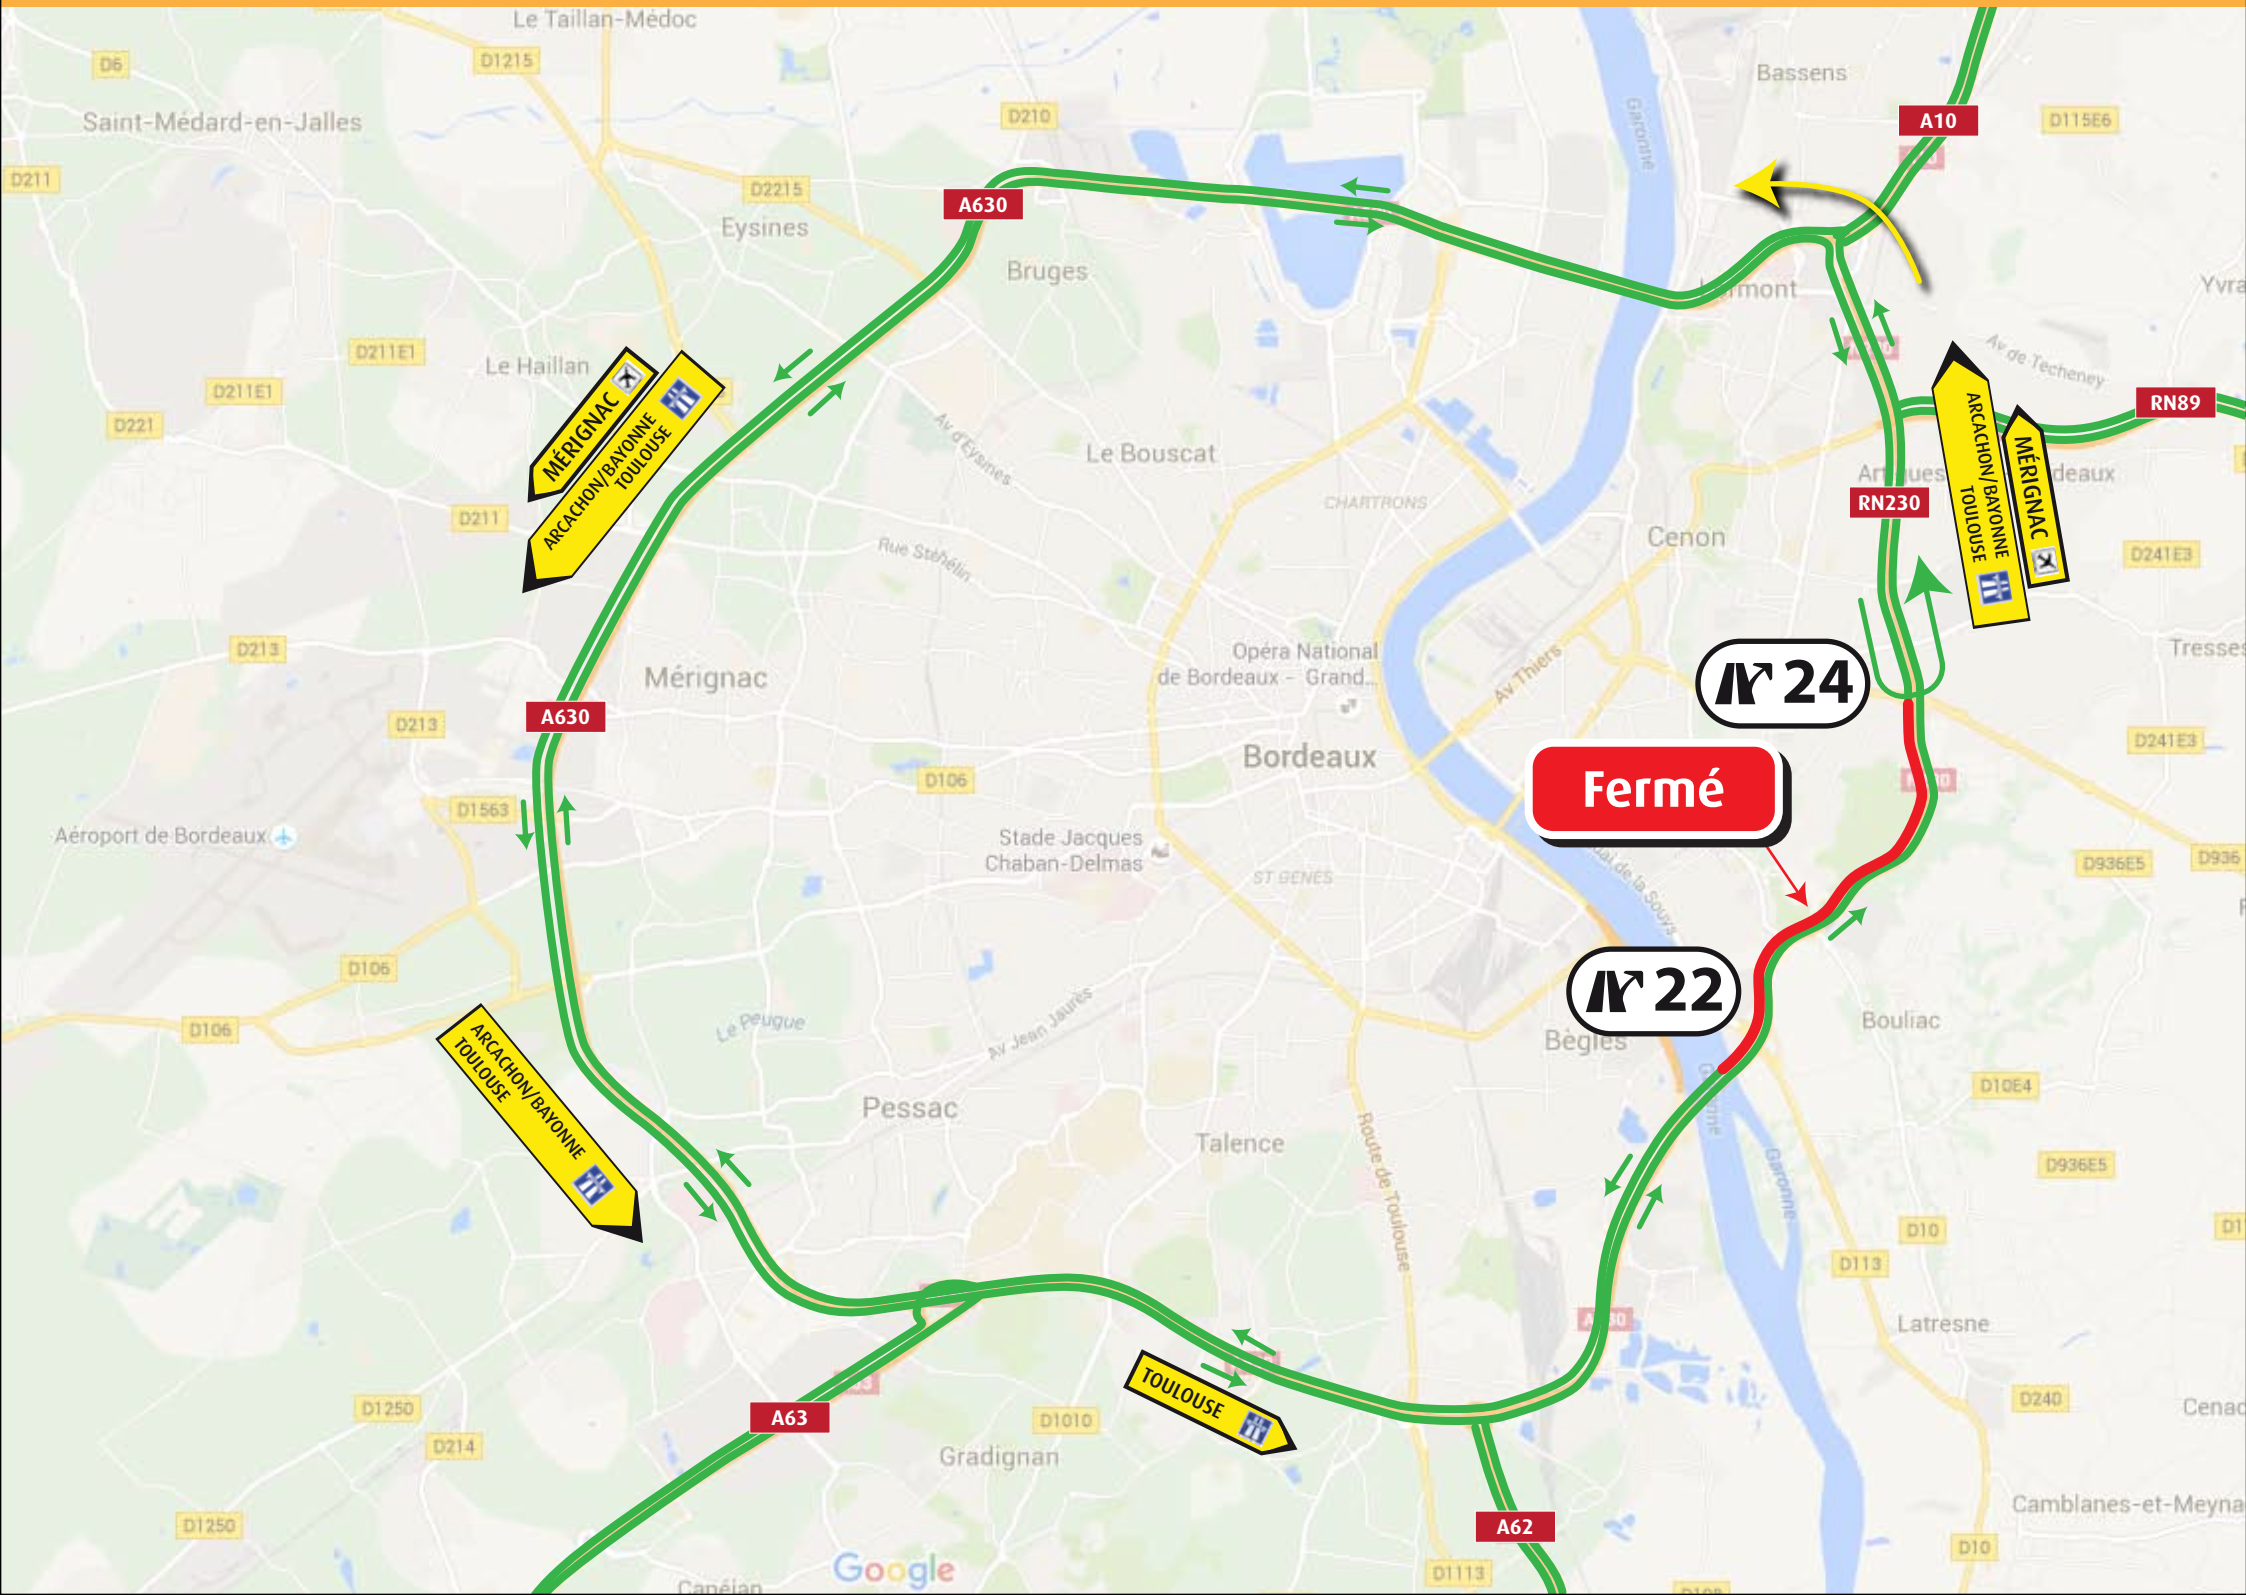

Travaux sur rocade bordelaise RN230 dans le sens intérieur, entre les échangeurs n°24 et n°22

Annexe 1

DIR
ATLANTIQUE

Travaux sur rocade bordelaise RN230 dans le sens intérieur, entre les échangeurs n°24 et n°22

Annexe 2

DIR
ATLANTIQUE