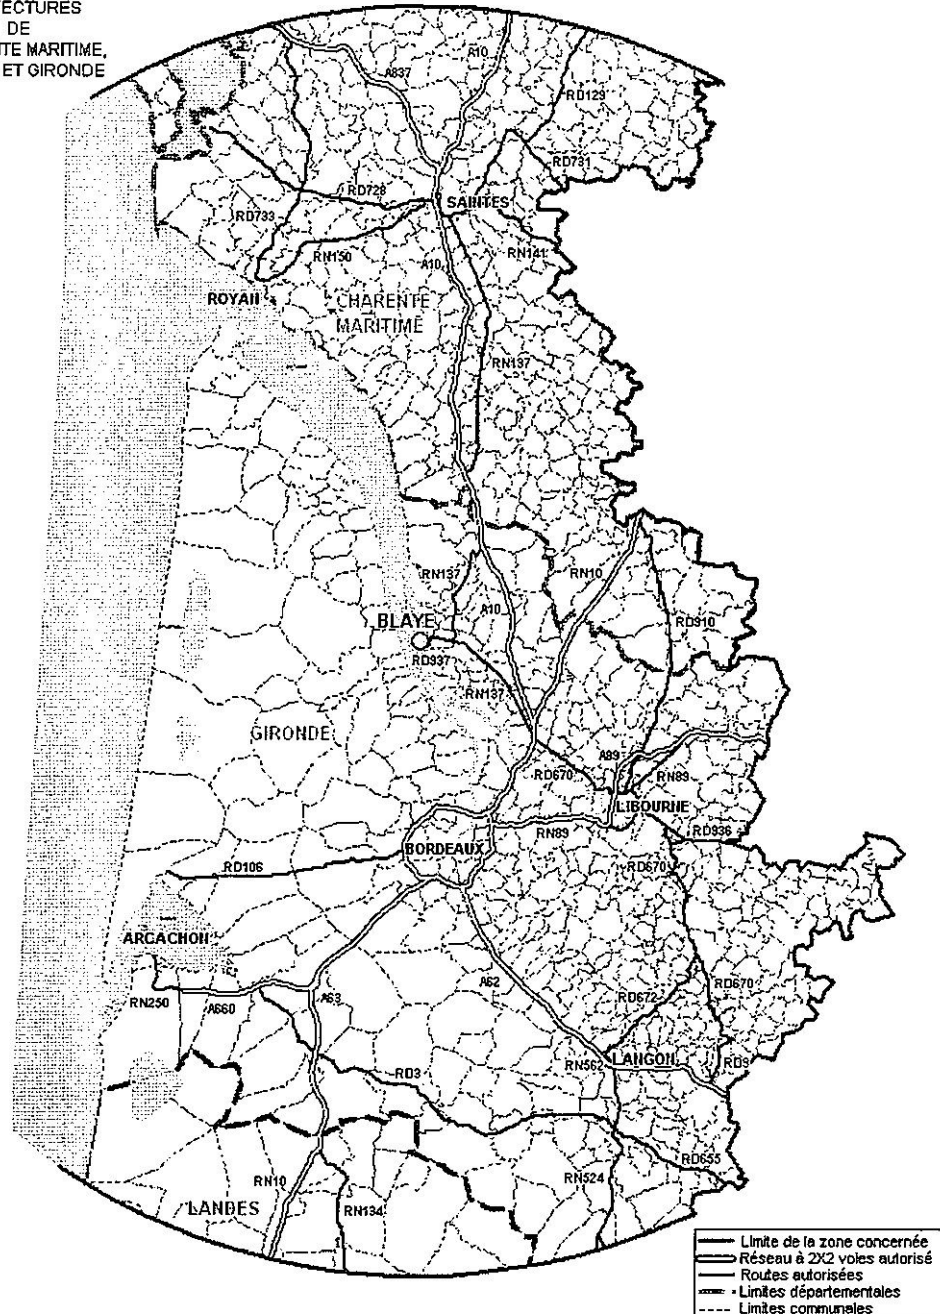

Département des LANDES

ARGELOUSE	LABRIT	MOUSTEY	SORE
AUREILHAN	LENCOUACQ	PARENTIS-EN-BORN	TRENSACQ
BELHADE	LIPOSTHEY	PISSOS	VERT
BISCARROSSE	LOSSE	PONTENX-LES-FORGES	YCHOUX
BOURRIOT-BERGONCE	LUE	SABRES	
CACHEN	RETJONS	SAINTE-EULALIE-EN-BORN	
CALLEN	LUGLON	SAINT-PAUL-EN-BORN	
COMMENSACQ	LUXEY	SANGUINET	
ESCOURCE	MAILLAS	SAUGNACQ-ET-MURET	
GASTES	MANO	LE SEN	
LABOUHEYRE	MIMIZAN	SOLFERINO	

Liberté • Égalité • Fraternité

RÉPUBLIQUE FRANÇAISE
PREFECTURES
DE
CHARENTE MARITIME,
LANDES ET GIRONDE

DESSERTE DU PORT MARITIME
DE BORDEAUX
Site portuaire de BLAYE

ANNEXE 3

à l'arrêté interpréfectoral du 01/08/2005