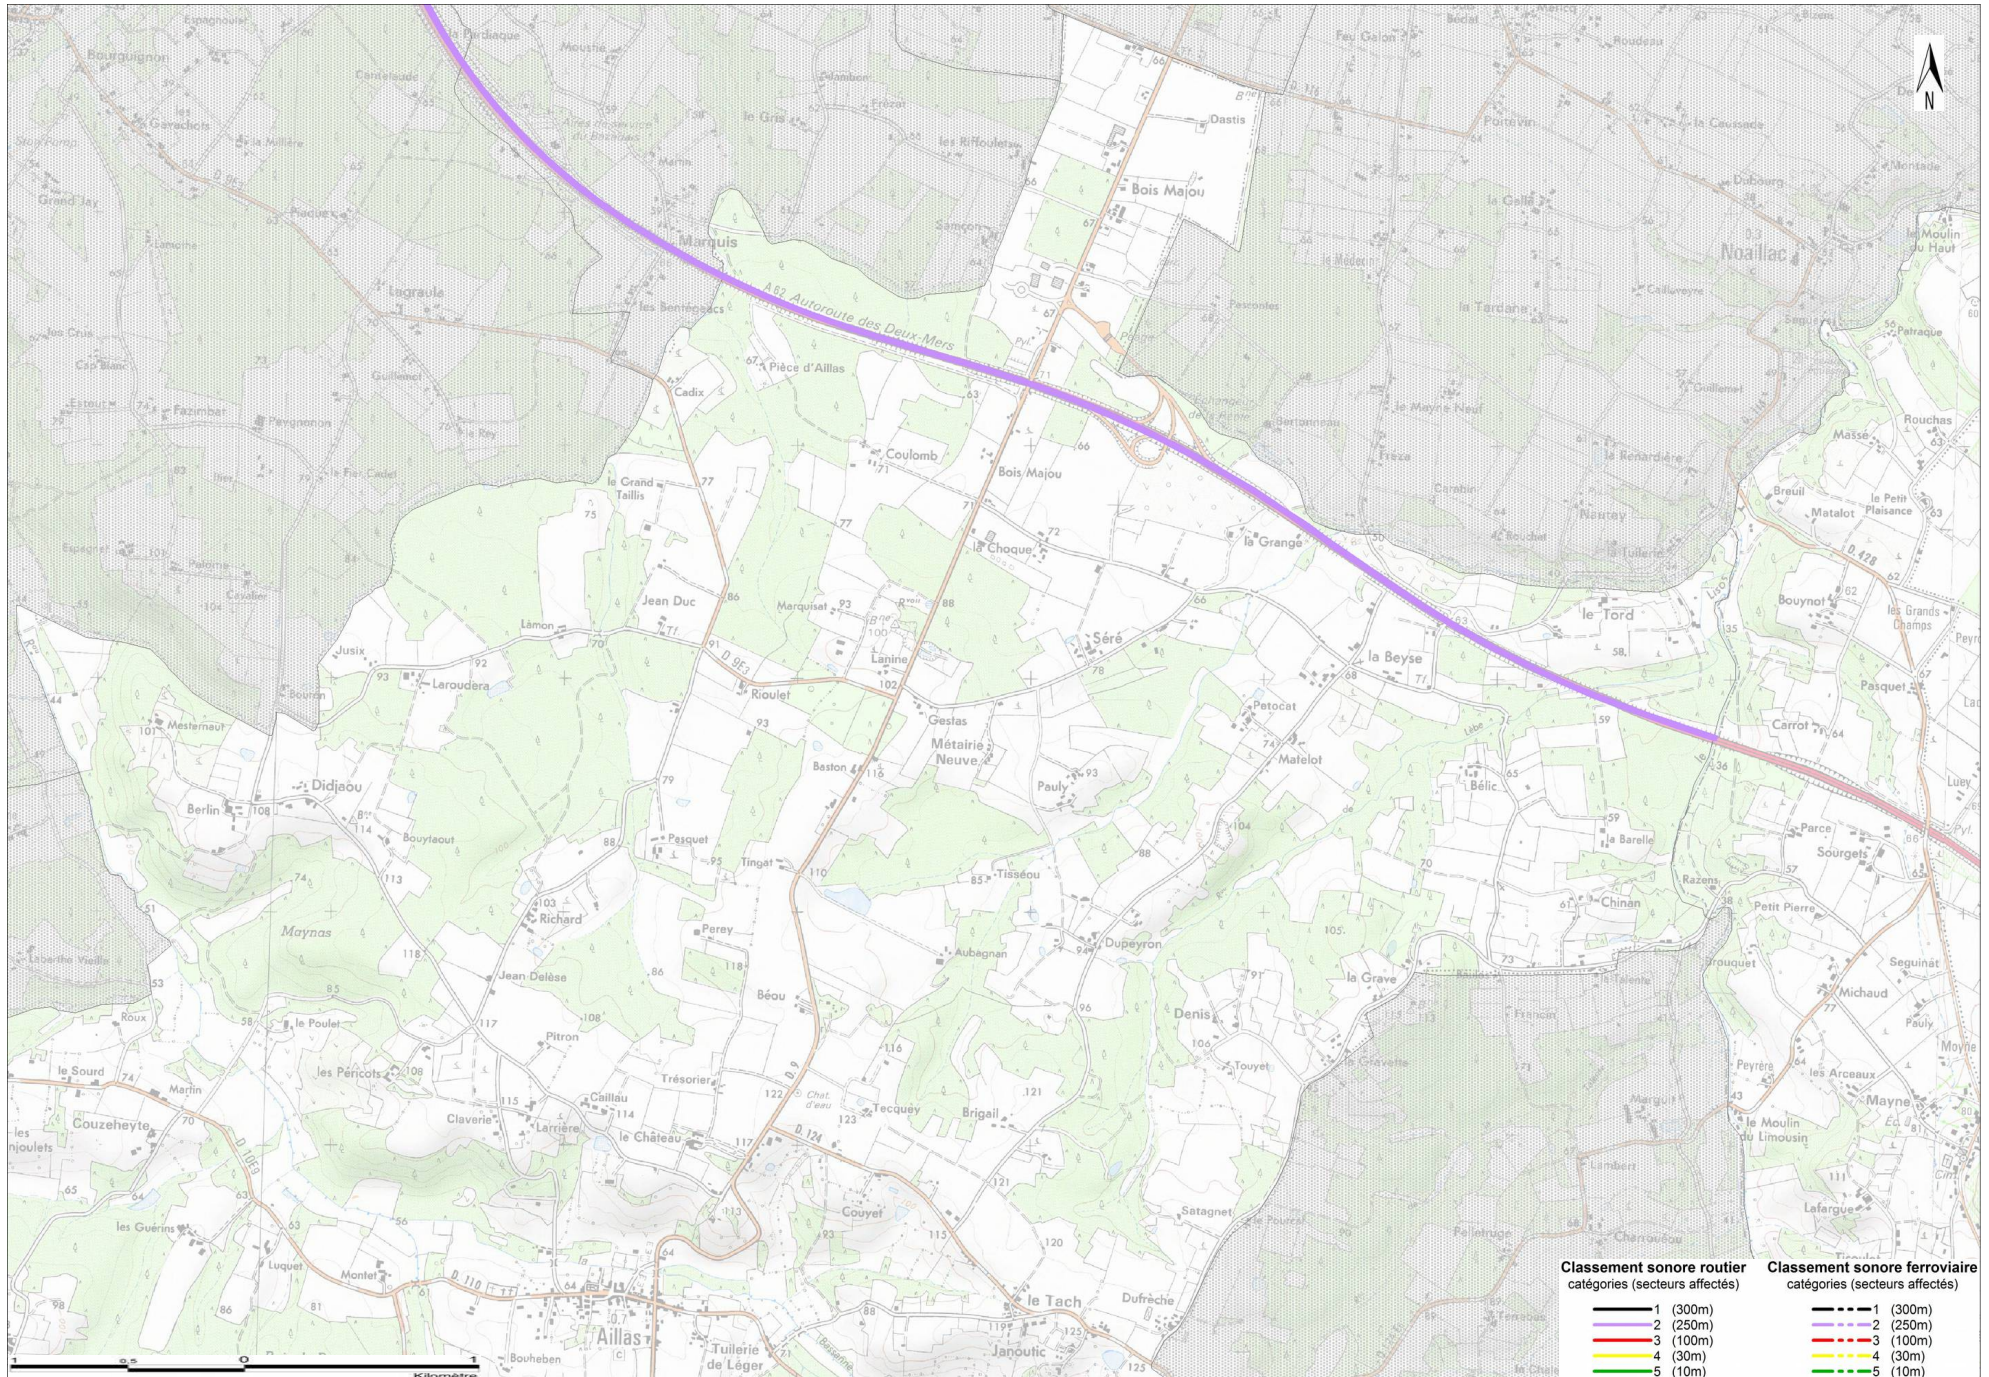

Commune de AILLAS

ANNEXE À L'ARRÊTÉ PRÉFECTORAL DU 2 JUIN 2016

## Commune de AILLAS

ANNEXE À L'ARRÊTÉ PRÉFECTORAL DU 2 JUIN 2016

### CLASSEMENT SONORE DES VOIES ROUTIÈRES

Nom de la voie	Début du tronçon	Fin du tronçon	Tissu	Largeur	TMJA	Vitesse VL	Pourcentage PL	Laeq jour	Laeq nuit	Catégorie
A62	Limite de commune	Ech La Reole 4 PK 54+180	O	20	28837	130	13	79	73	2
A62	Ech La Reole 4 PK 54+180	Limite de département	O	20	27540	130	13	79	73	2