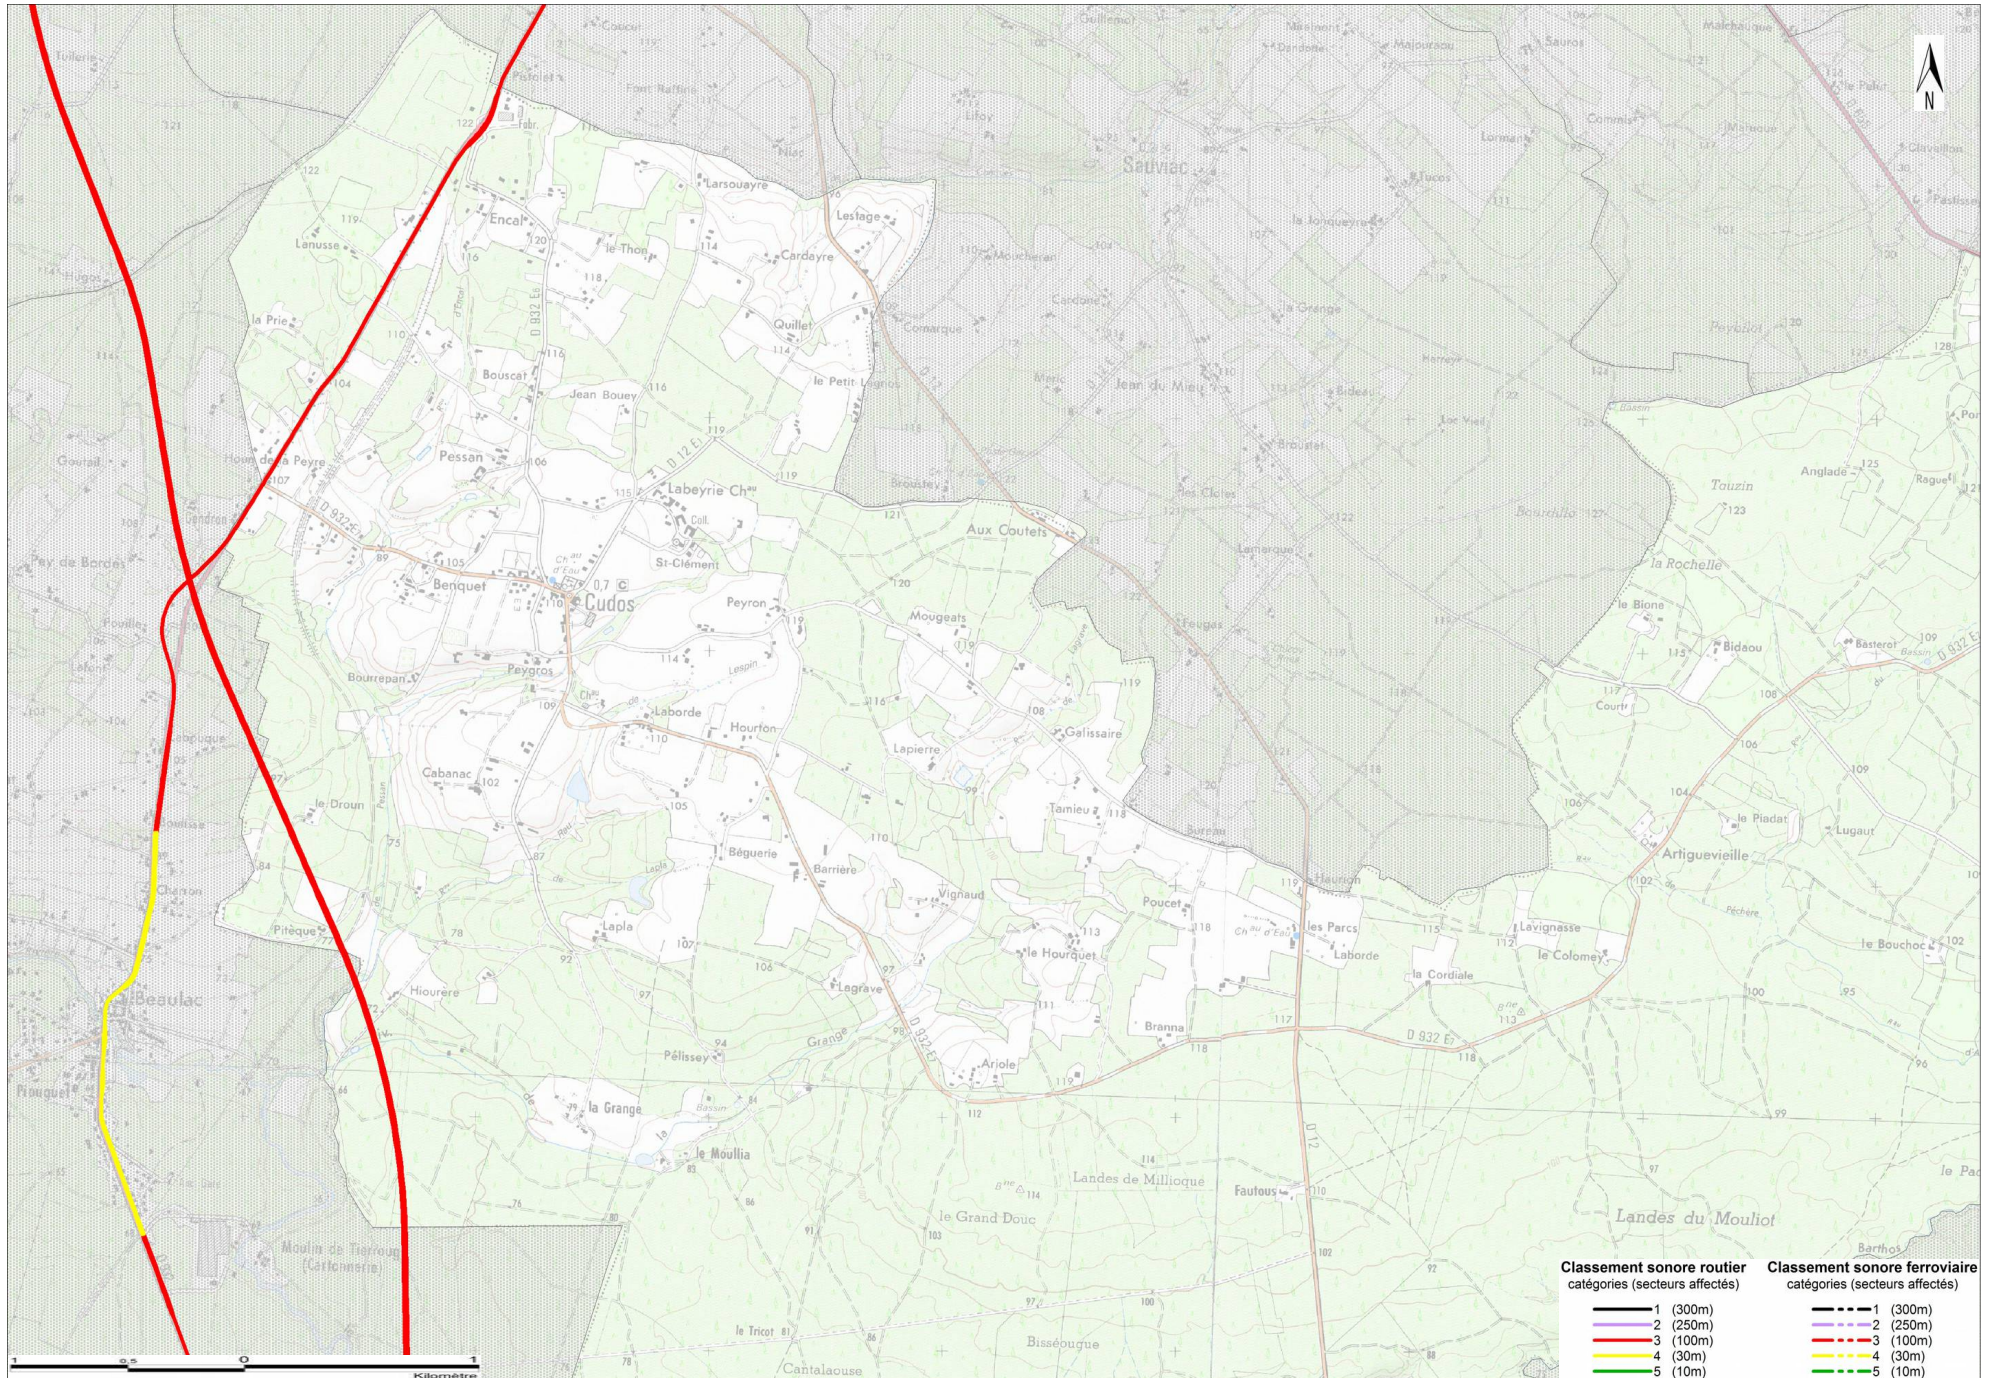

Commune de CUDOS

ANNEXE À L'ARRÊTÉ PRÉFECTORAL DU 2 JUIN 2016

PRÉFET DE LA GIRONDE

## Commune de CUDOS

ANNEXE À L'ARRÊTÉ PRÉFECTORAL DU 2 JUIN 2016

### CLASSEMENT SONORE DES VOIES ROUTIÈRES

Nom de la voie	Début du tronçon	Fin du tronçon	Tissu	Largeur	TMJA	Vitesse VL	Pourcentage PL	Laeq jour	Laeq nuit	Catégorie
A65	Limite de commune	Limite de commune	O	20	5400	130	5	71	64	3
N524	Limite de commune	Limite de commune	O	9	8200	90	9	72	64	3