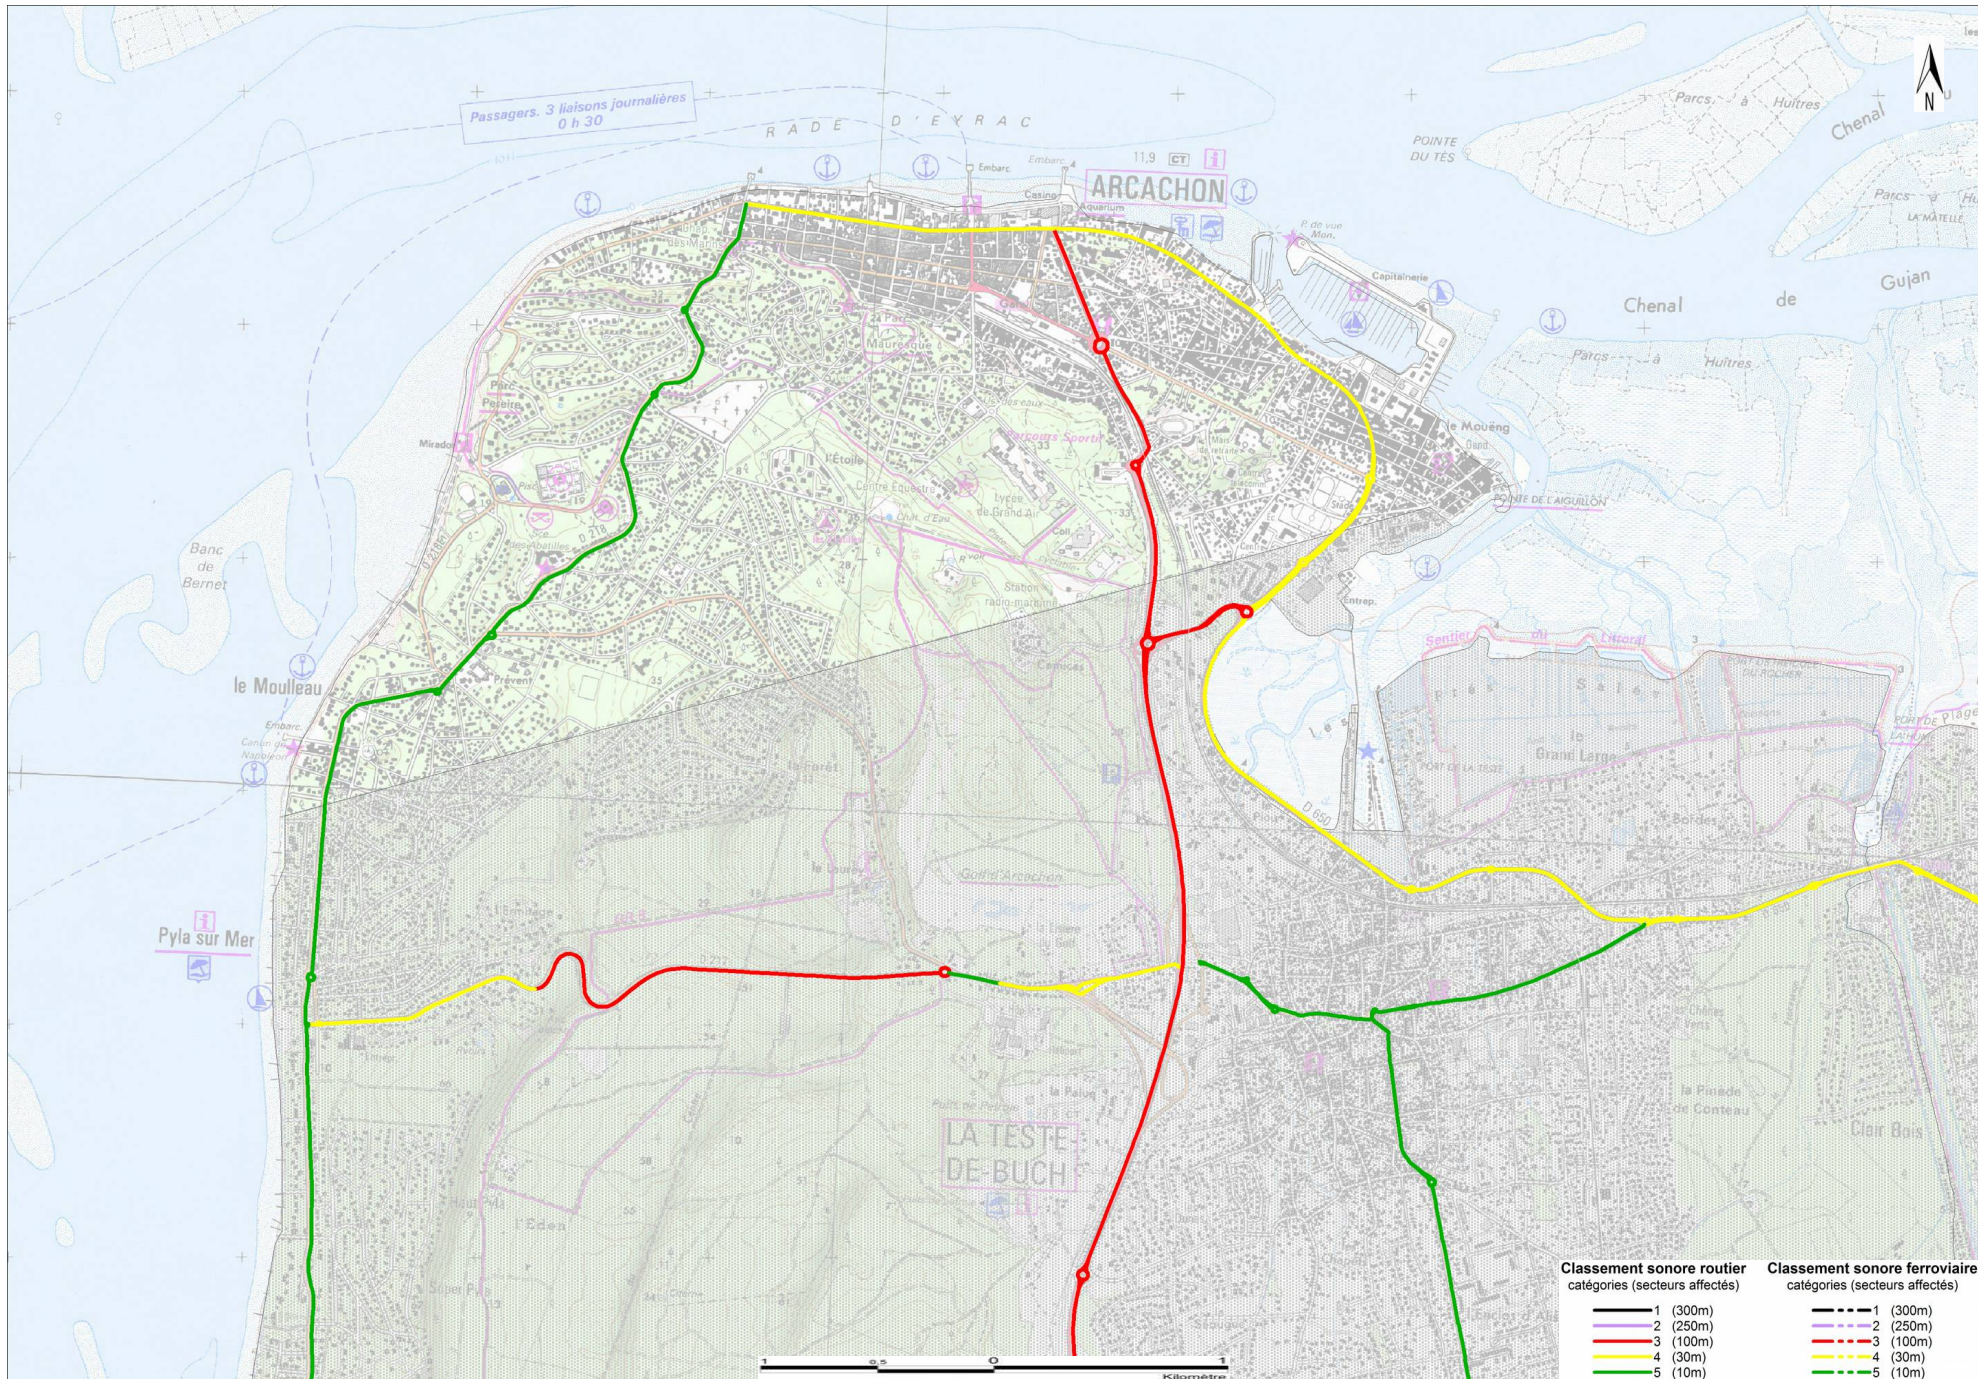

Commune de **ARCACHON**

ANNEXE À L'ARRÊTÉ PRÉFECTORAL DU 2 JUIN 2016

Commune de ARCACHON

ANNEXE À L'ARRÊTÉ PRÉFECTORAL DU 2 JUIN 2016

CLASSEMENT SONORE DES VOIES ROUTIÈRES

Nom de la voie	Début du tronçon	Fin du tronçon	Tissu	Largeur	TMJA	Vitesse VL	Pourcentage PL	Laeq jour	Laeq nuit	Catégorie
Boulevard de la Cote d'Argent	Boulevard de l'Océan	Avenue du Parc	O	7	5000	50	3	64	56	5
Boulevard de la Cote d'Argent	Avenue du Parc	av de Montaut	O	7	5000	50	3	64	56	5
Boulevard de la Cote d'Argent	av de Montaut	Allée Risque tout	O	7	5000	30	3	61	53	5
D1250	Fin D1250 48+1070	Panneau agglo Arcachon 47+660	O	7	21614	50	6	71	63	3
D1250	Panneau agglo Arcachon 47+660	limite de commune La Teste de Buch	O	7	26385	50	3	72	63	3
D650	Av N Deganne	limite de commune La Teste de Buch	O	7	9510	50	3	67	58	4
D650	Av N Deganne	Boulevard de l'Océan	O	3	9510	50	3	67	59	4