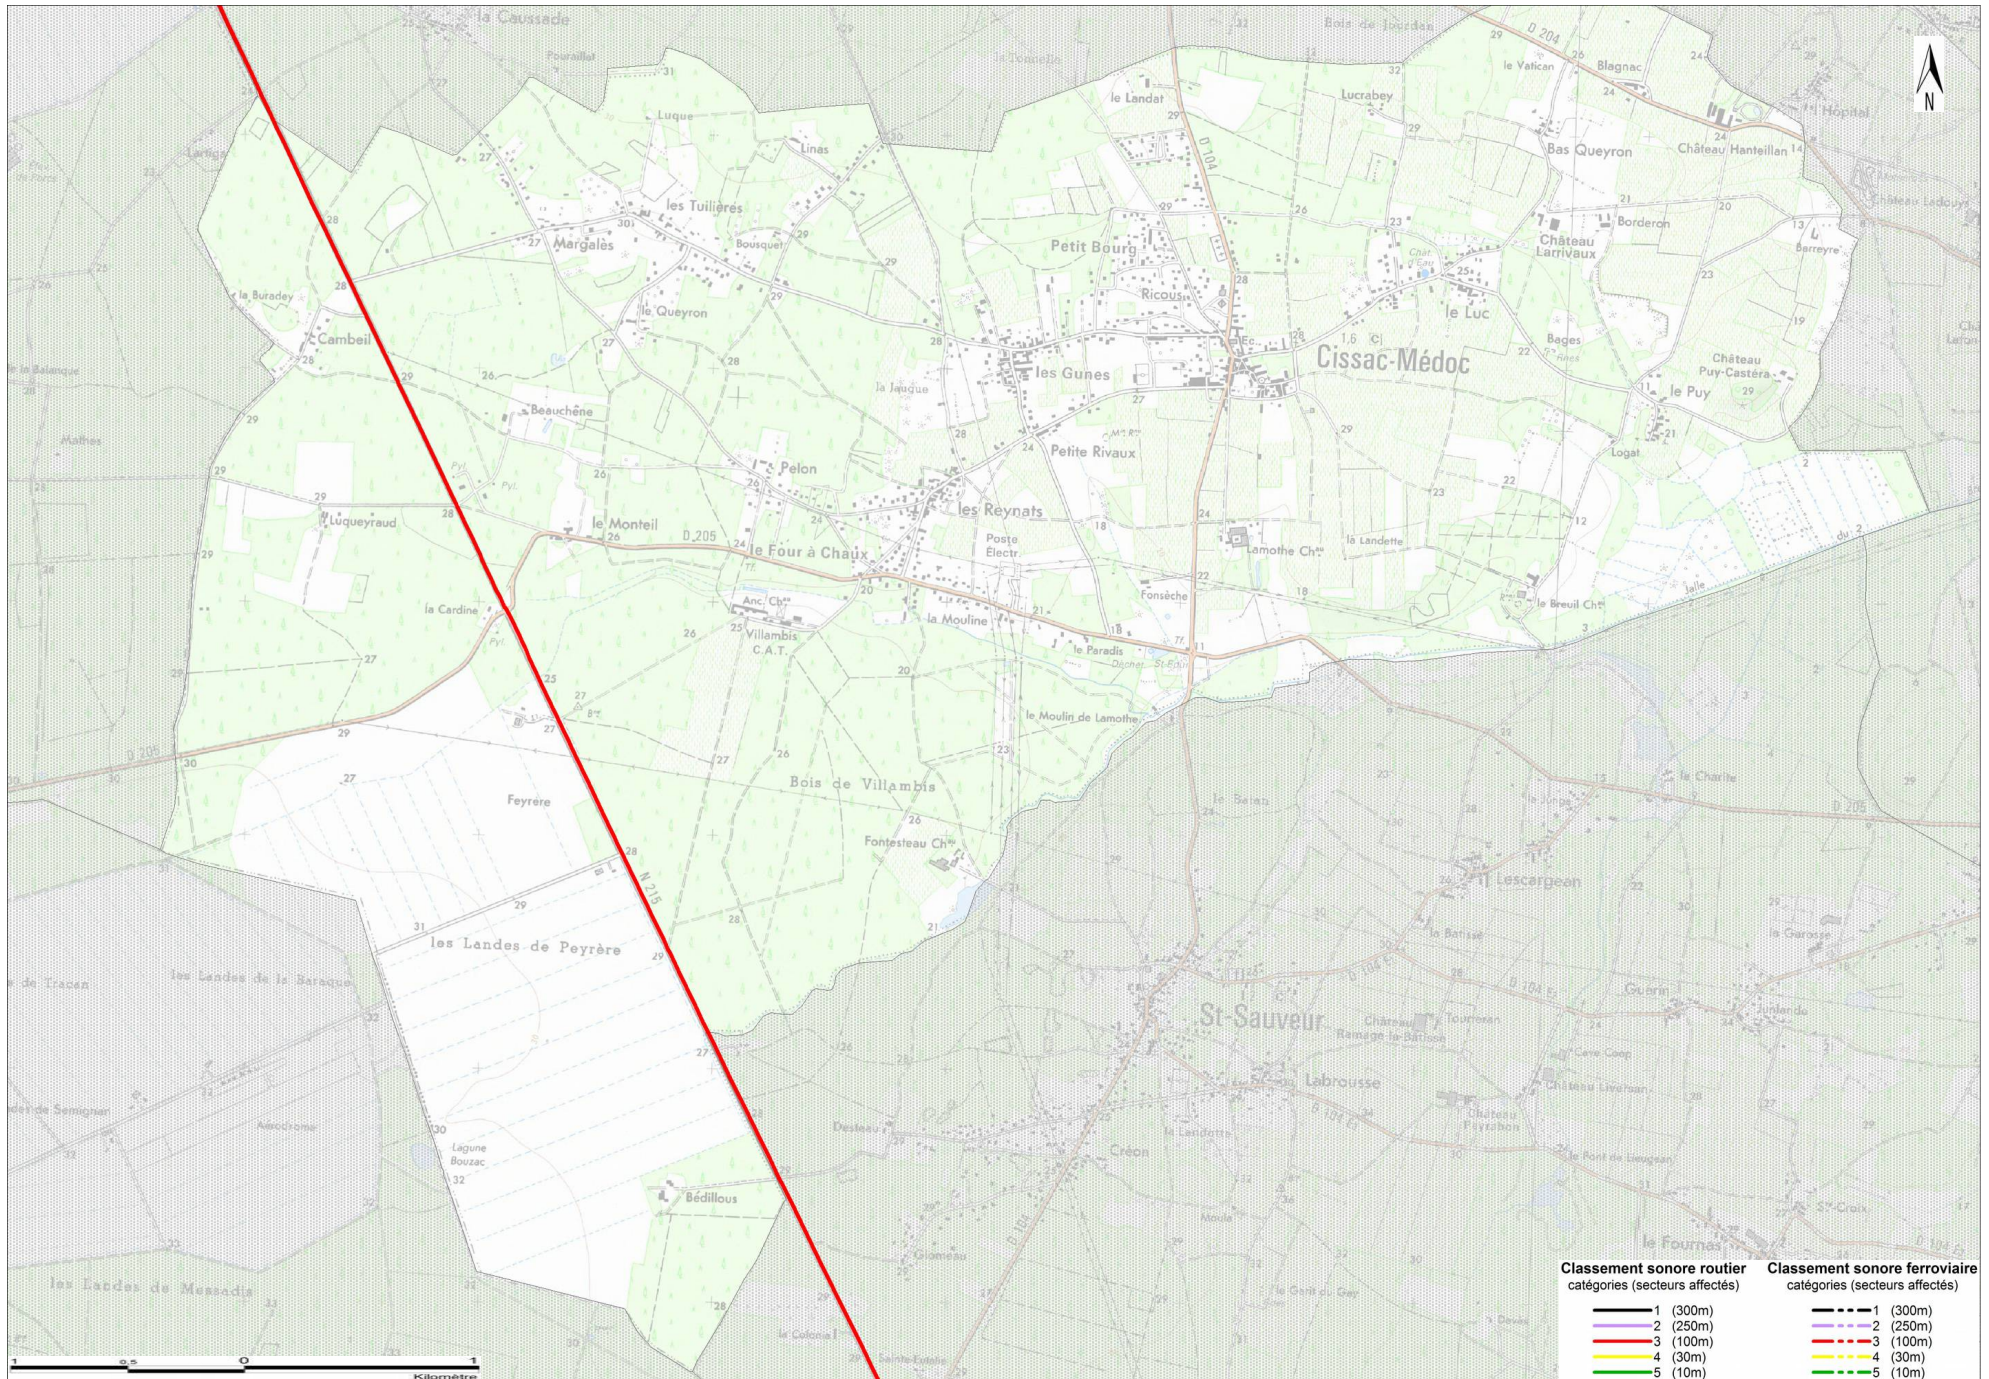

Commune de **CISSAC MÉDOC**

ANNEXE À L'ARRÊTÉ PRÉFECTORAL DU 2 JUIN 2016

PRÉFET DE LA GIRONDE

## Commune de CISSAC MÉDOC

ANNEXE À L'ARRÊTÉ PRÉFECTORAL DU 2 JUIN 2016

### CLASSEMENT SONORE DES VOIES ROUTIÈRES

Nom de la voie	Début du tronçon	Fin du tronçon	Tissu	Largeur	TMJA	Vitesse VL	Pourcentage PL	Laeq jour	Laeq nuit	Catégorie
D1215	Limite de commune	Limite de commune	O	8	11080	90	7	73	64	3