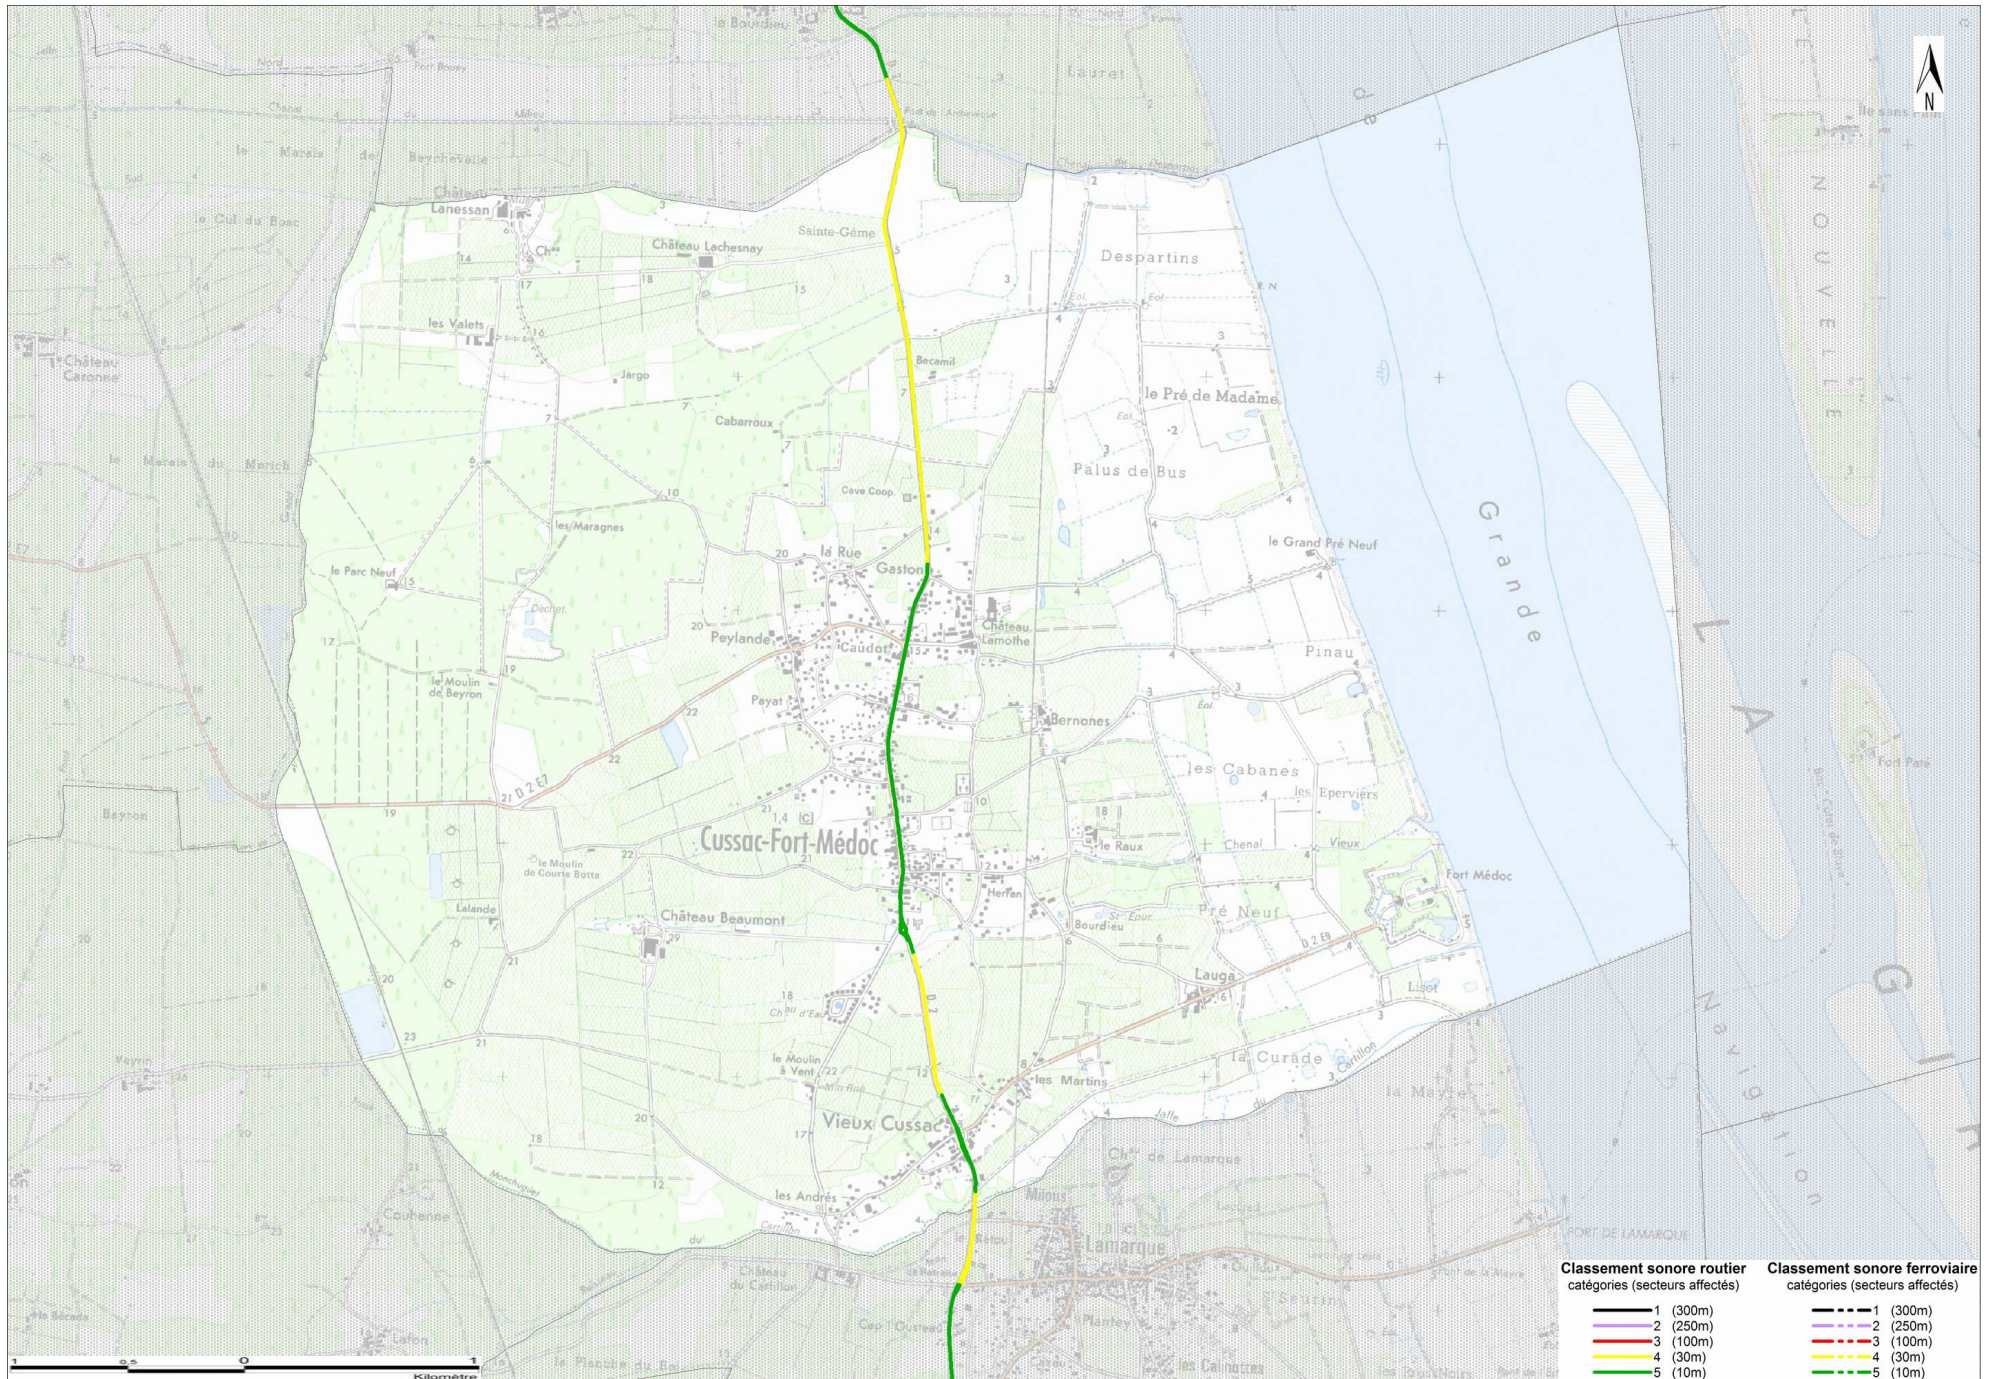

Commune de CUSSAC FORT MÉDOC

ANNEXE À L'ARRÊTÉ PRÉFECTORAL DU 2 JUIN 2016

**Commune de CUSSAC FORT MÉDOC**

ANNEXE À L'ARRÊTÉ PRÉFECTORAL DU 2 JUIN 2016

CLASSEMENT SONORE DES VOIES ROUTIÈRES

Nom de la voie	Début du tronçon	Fin du tronçon	Tissu	Largeur	TMJA	Vitesse VL	Pourcentage PL	Laeq jour	Laeq nuit	Catégorie
D2	Limite de commune ST-JULIEN	Entree d'agglomeration	O	7	5000	90	5	69	60	4
D2	Entree d'agglomeration	100m avt feu	O	7	5000	50	5	65	56	5
D2	100m avt feu	100m apr feu	O	7	5000	50	5	65	56	5
D2	100m apr feu	Sortie d'agglomeration	O	7	5000	50	5	65	56	5
D2	Sortie d'agglomeration	Entree d'agflo VIEUX CUSSAC	O	7	5000	90	5	69	60	4
D2	Entree d'agflo VIEUX CUSSAC	Sortie d'agflo VIEUX CUSSAC	O	7	5000	50	5	65	56	5
D2	Sortie d'agflo VIEUX CUSSAC	Entrée LAMARQUE	O	7	5000	90	5	69	60	4