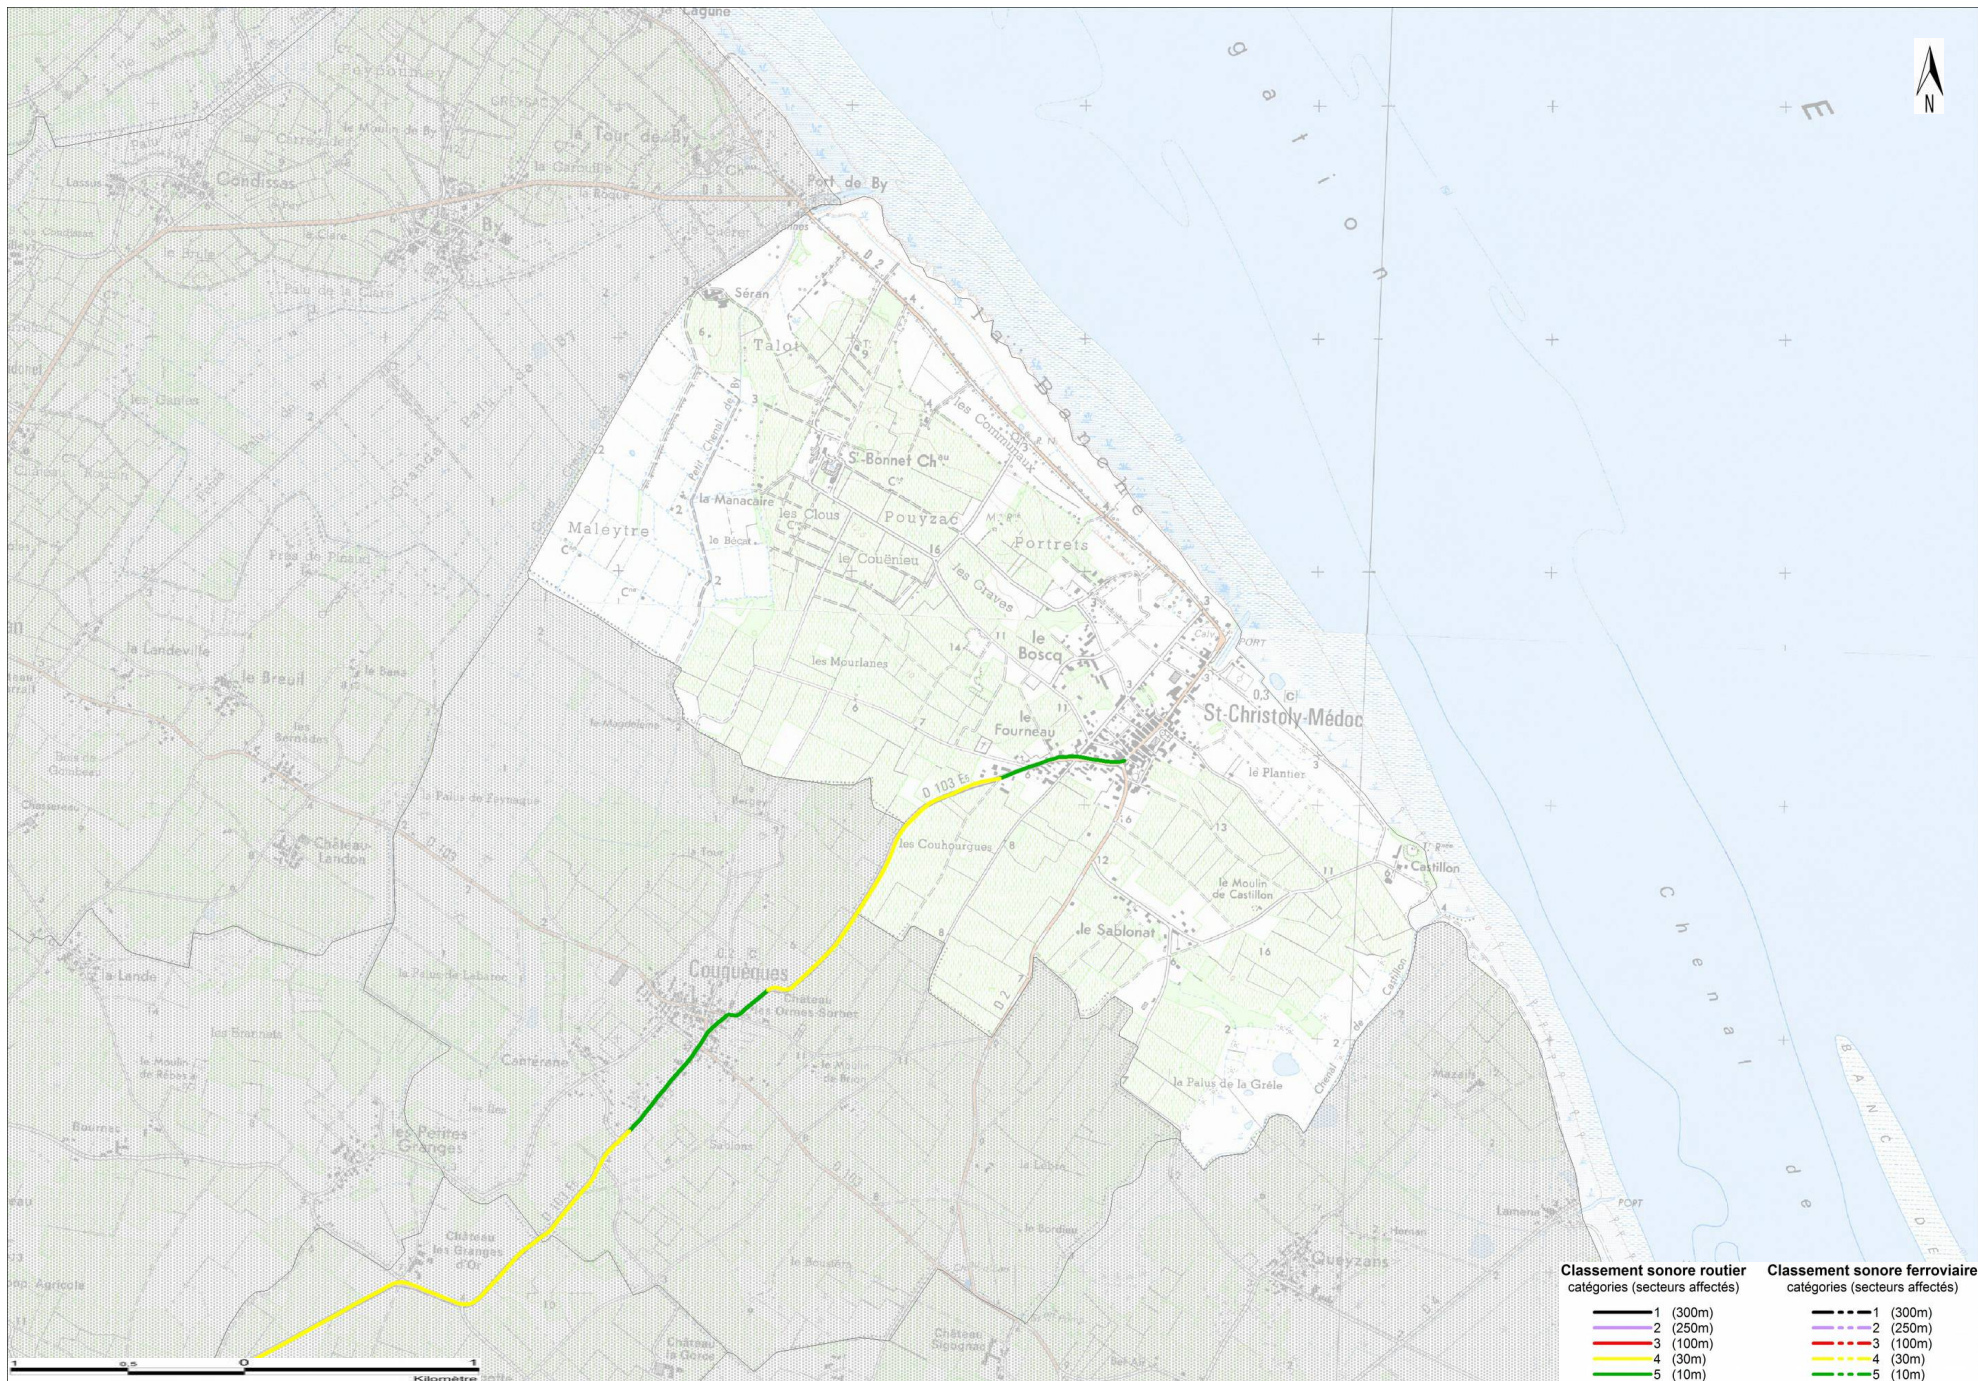

Commune de SAINT CHRISTOLY MÉDOC

ANNEXE À L'ARRÊTÉ PRÉFECTORAL DU 2 JUIN 2016

## Commune de SAINT CHRISTOLY MÉDOC

ANNEXE À L'ARRÊTÉ PRÉFECTORAL DU 2 JUIN 2016

### CLASSEMENT SONORE DES VOIES ROUTIÈRES

Nom de la voie	Début du tronçon	Fin du tronçon	Tissu	Largeur	TMJA	Vitesse VL	Pourcentage PL	Laeq jour	Laeq nuit	Catégorie
D103E5	route de Saint-Yzans	Le Fourneau	O	7	6390	50	3	65	57	5
D103E5	Le Fourneau	Sortie Couquèques	O	7	6390	90	3	70	61	4