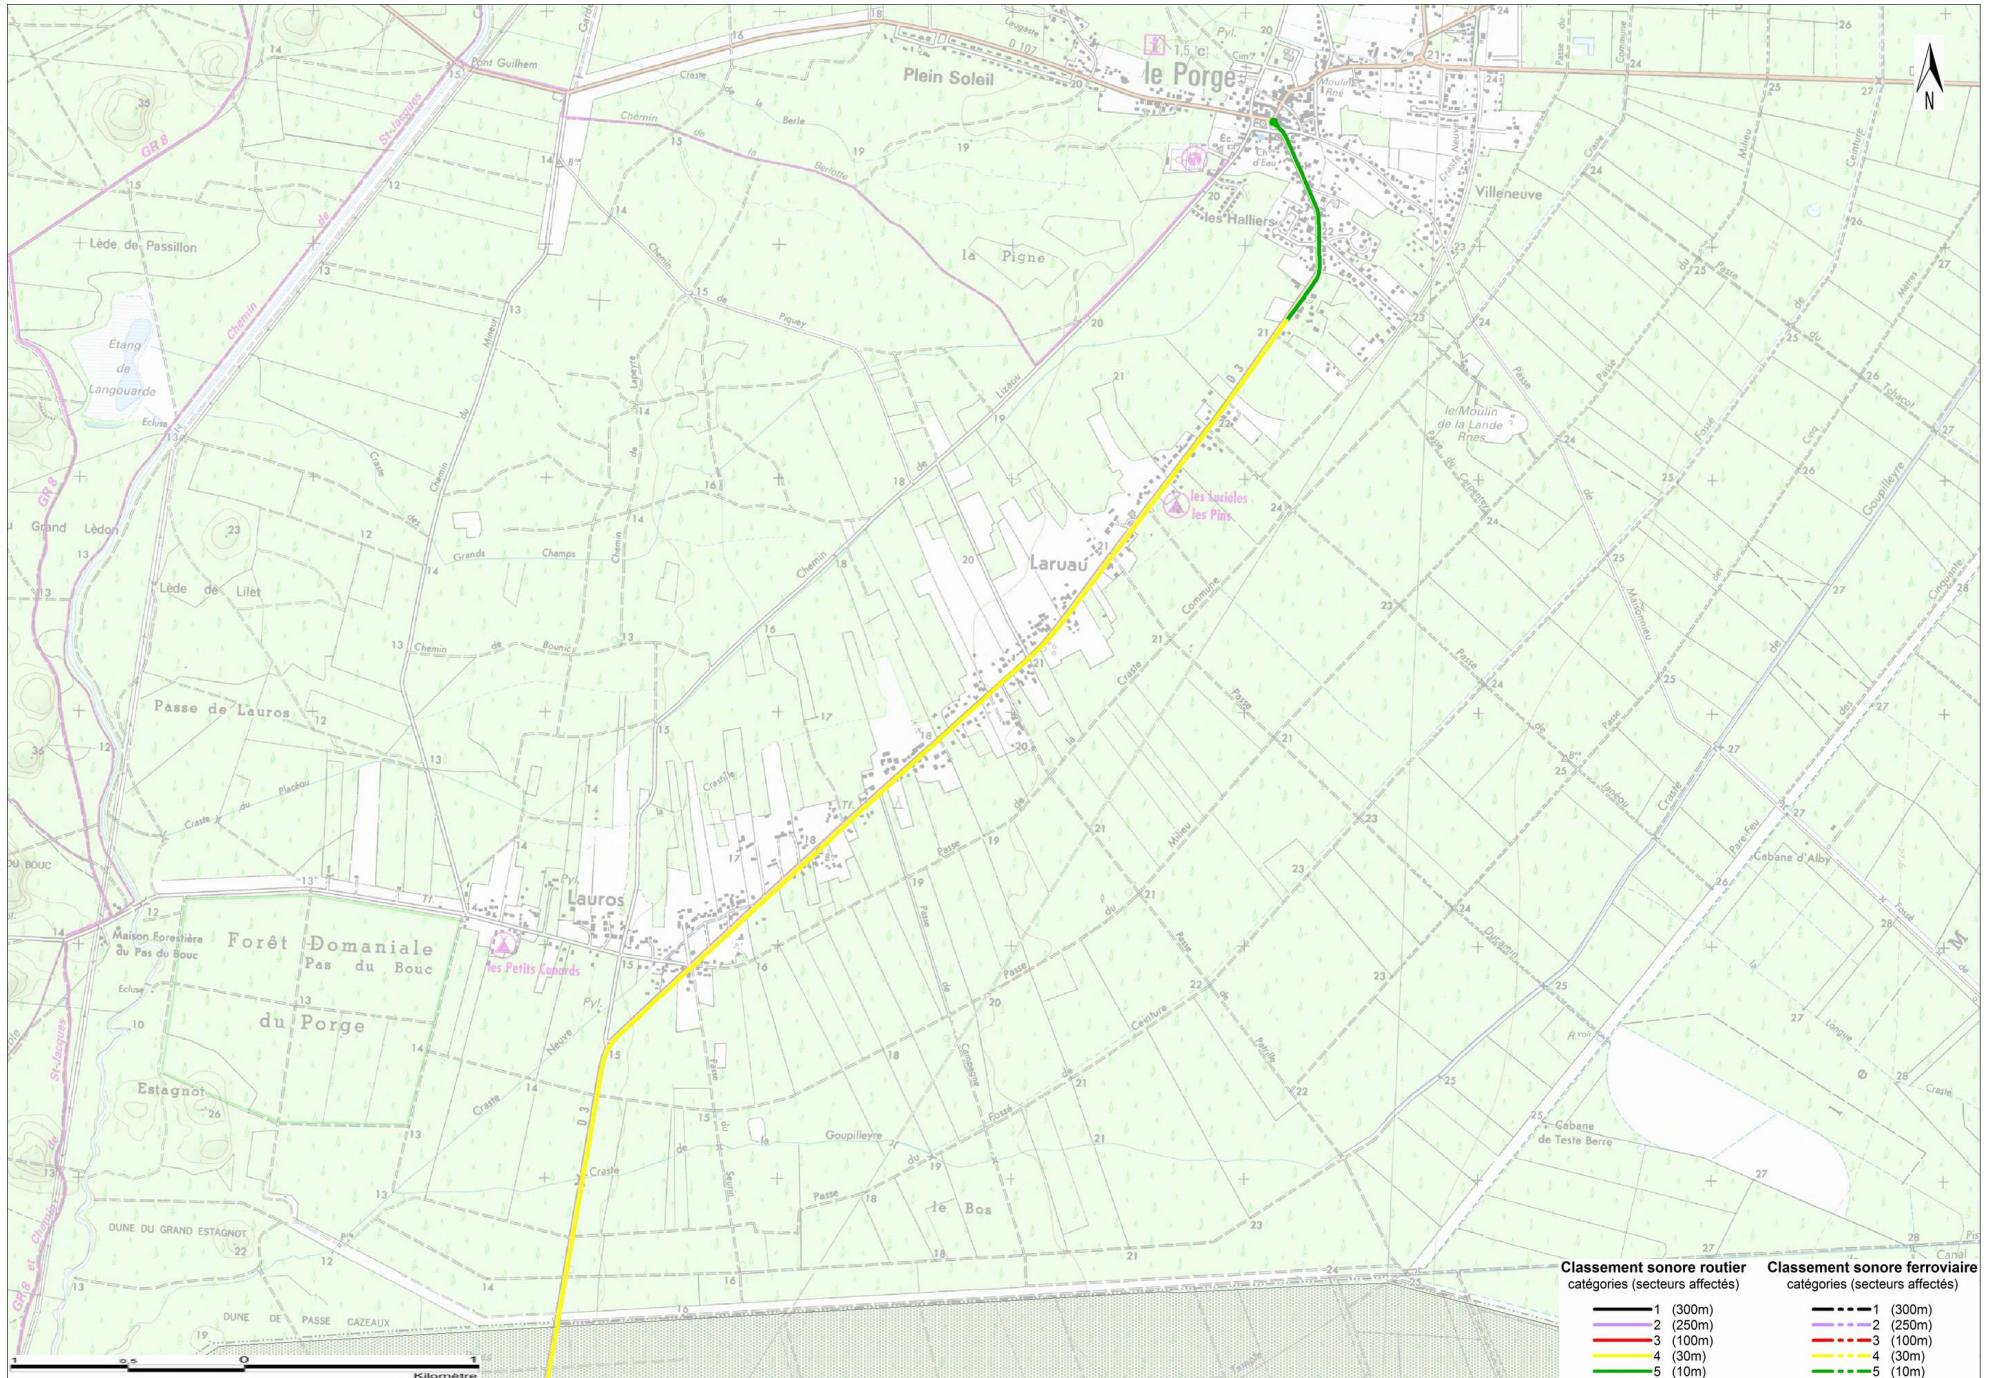

Commune de LE PORGE

ANNEXE À L'ARRÊTÉ PRÉFECTORAL DU 2 JUIN 2016

PRÉFET DE LA GIRONDE

Commune de LE PORGE

ANNEXE À L'ARRÊTÉ PRÉFECTORAL DU 2 JUIN 2016

CLASSEMENT SONORE DES VOIES ROUTIÈRES

Nom de la voie	Début du tronçon	Fin du tronçon	Tissu	Largeur	TMJA	Vitesse VL	Pourcentage PL	Laeq jour	Laeq nuit	Catégorie
D3	RD107	Sortie d'agglomération	O	7	5000	50	4	65	56	5
D3	Sortie d'agglomération	Chemin de Lizaou	O	7	5000	70	4	67	58	4
D3	entrée Le porge	Limite commune Lege-Cap-Ferret	O	7	5000	90	4	69	60	4