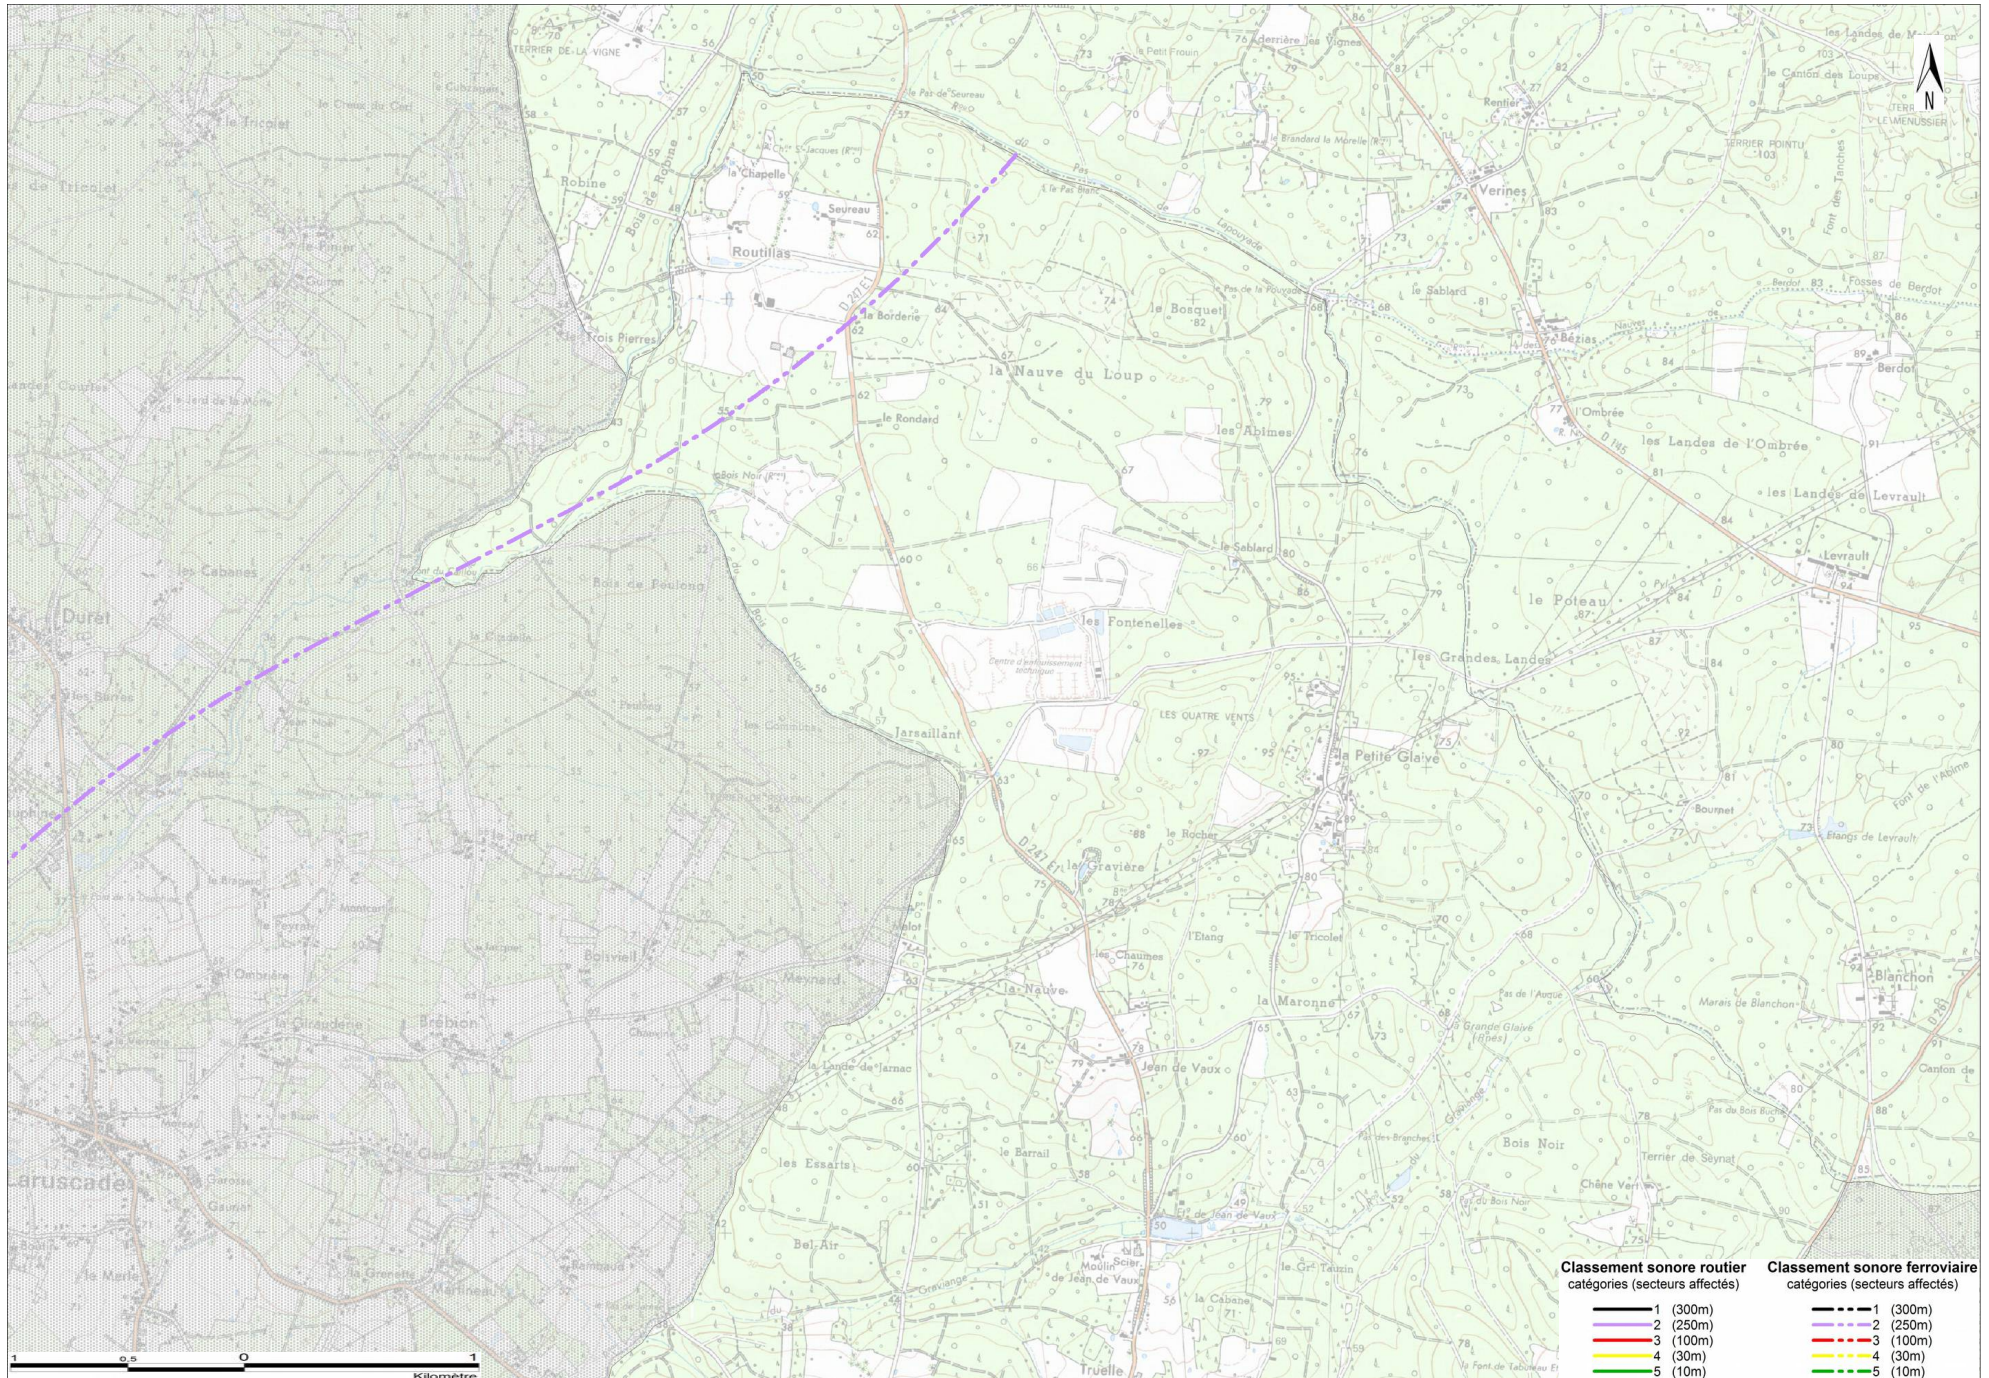

Commune de LAPOUYADE

ANNEXE À L'ARRÊTÉ PRÉFECTORAL DU 2 JUIN 2016

PRÉFET DE LA GIRONDE

CLASSEMENT SONORE DES VOIES FERROVIAIRES

Numéro de l'axe	Ligne	Début	Fin	Nombre de voies	Laeq jour	Laeq nuit	Catégorie
566000	Bordeaux à Paris LGV	Limite du départemen	Ambarès et Lagrave	2 voies	80	0	2