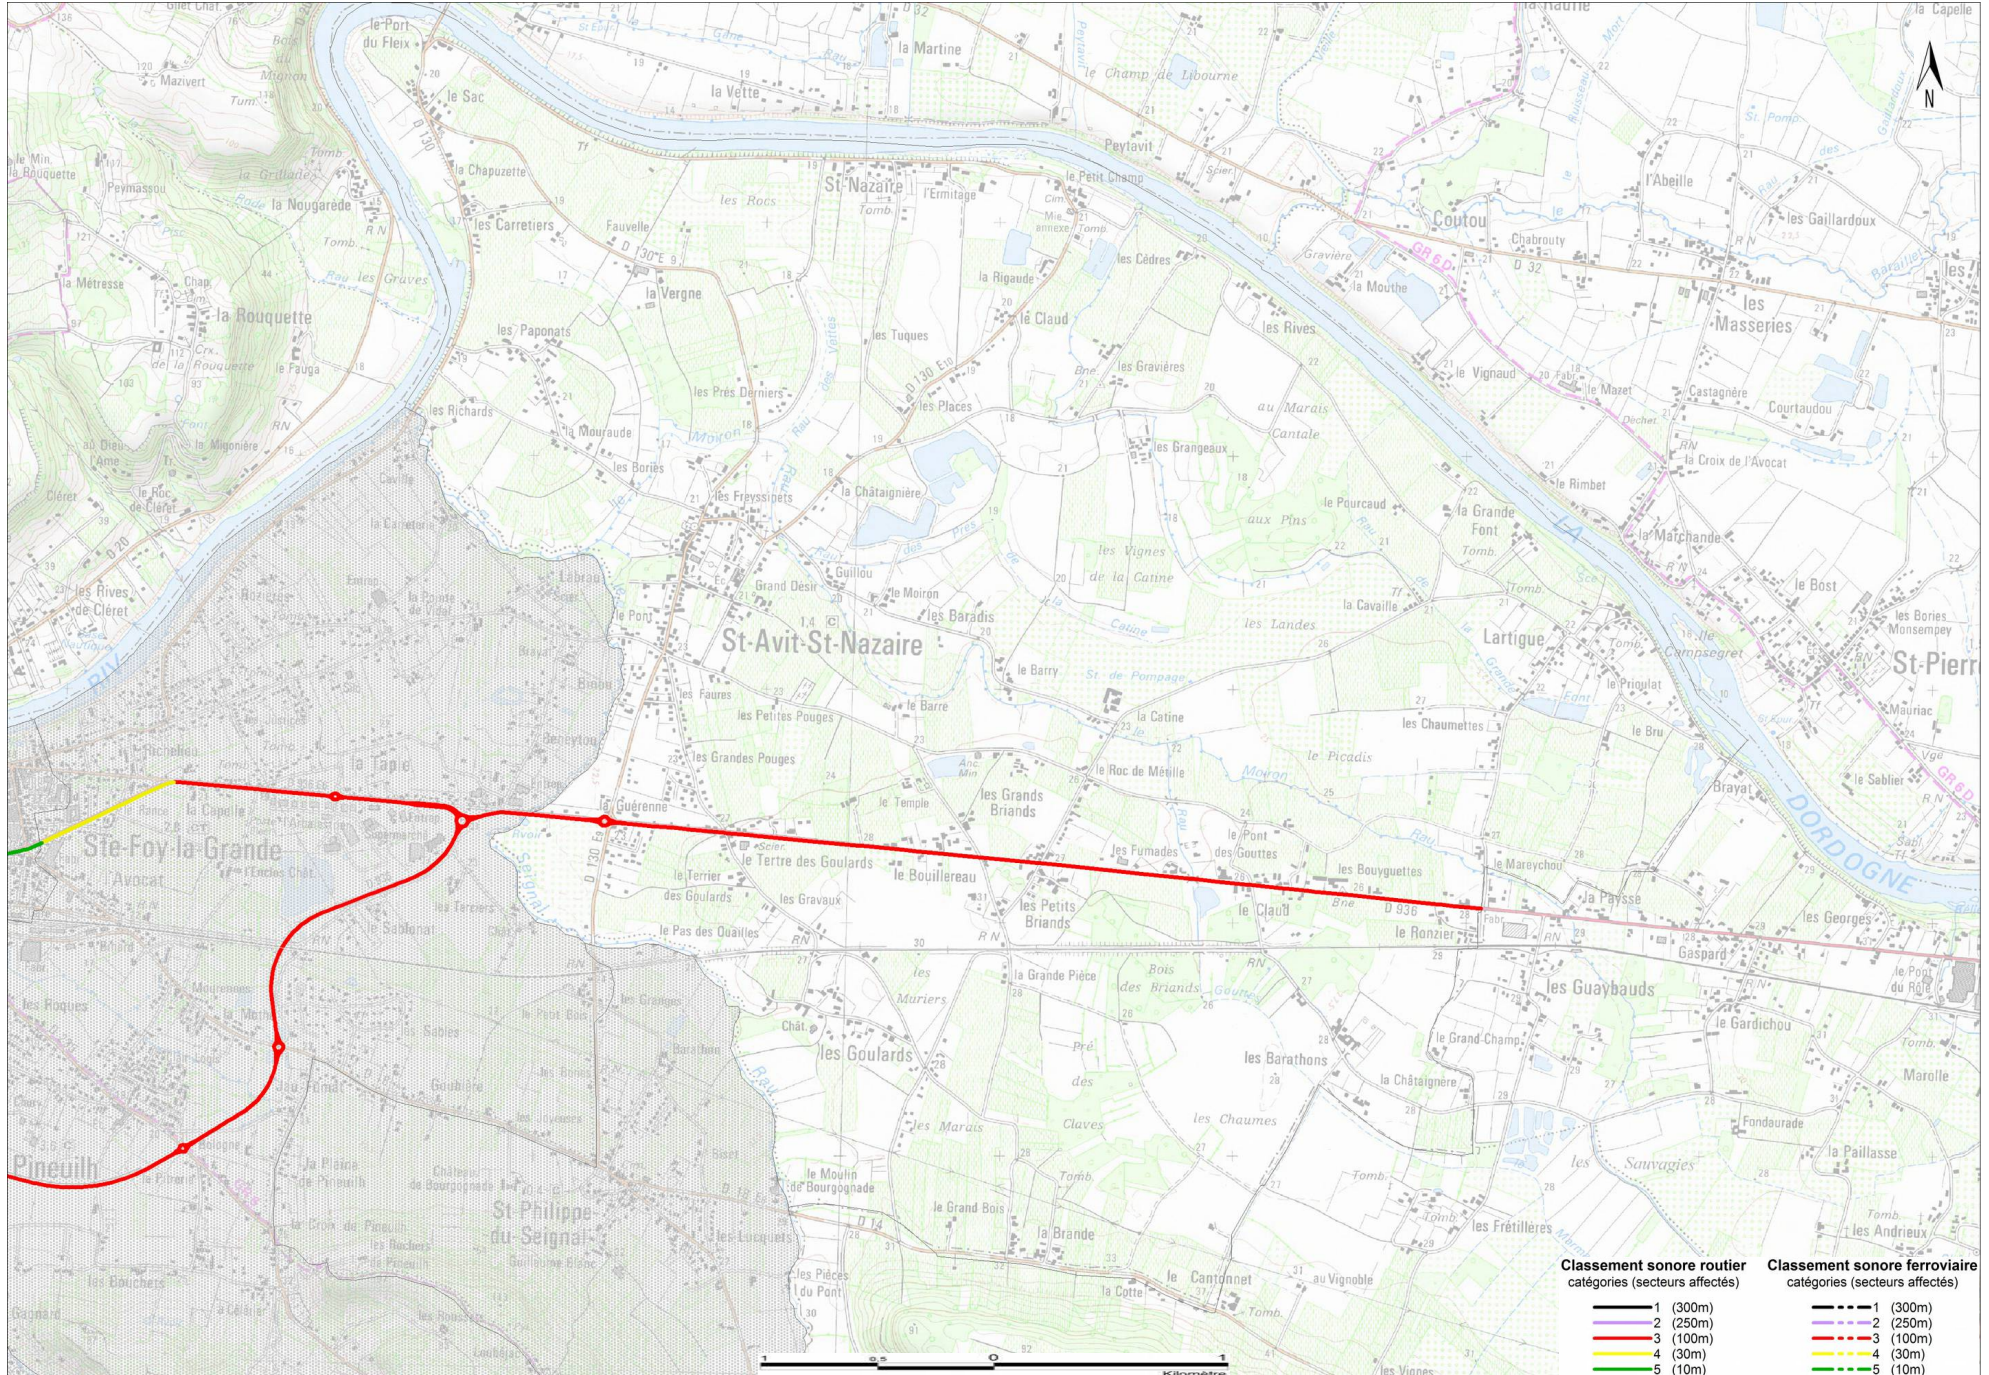

Commune de SAINT AVIT - SAINT NAZAIRE

ANNEXE À L'ARRÊTÉ PRÉFECTORAL DU 2 JUIN 2016

PRÉFET DE LA GIRONDE

Commune de SAINT AVIT - SAINT NAZAIRE

ANNEXE À L'ARRÊTÉ PRÉFECTORAL DU 2 JUIN 2016

CLASSEMENT SONORE DES VOIES ROUTIÈRES

Nom de la voie	Début du tronçon	Fin du tronçon	Tissu	Largeur	TMJA	Vitesse VL	Pourcentage PL	Laeq jour	Laeq nuit	Catégorie
D936	Limite de commune PINEUILH	Limite de département	O	7	13949	90	7	74	65	3