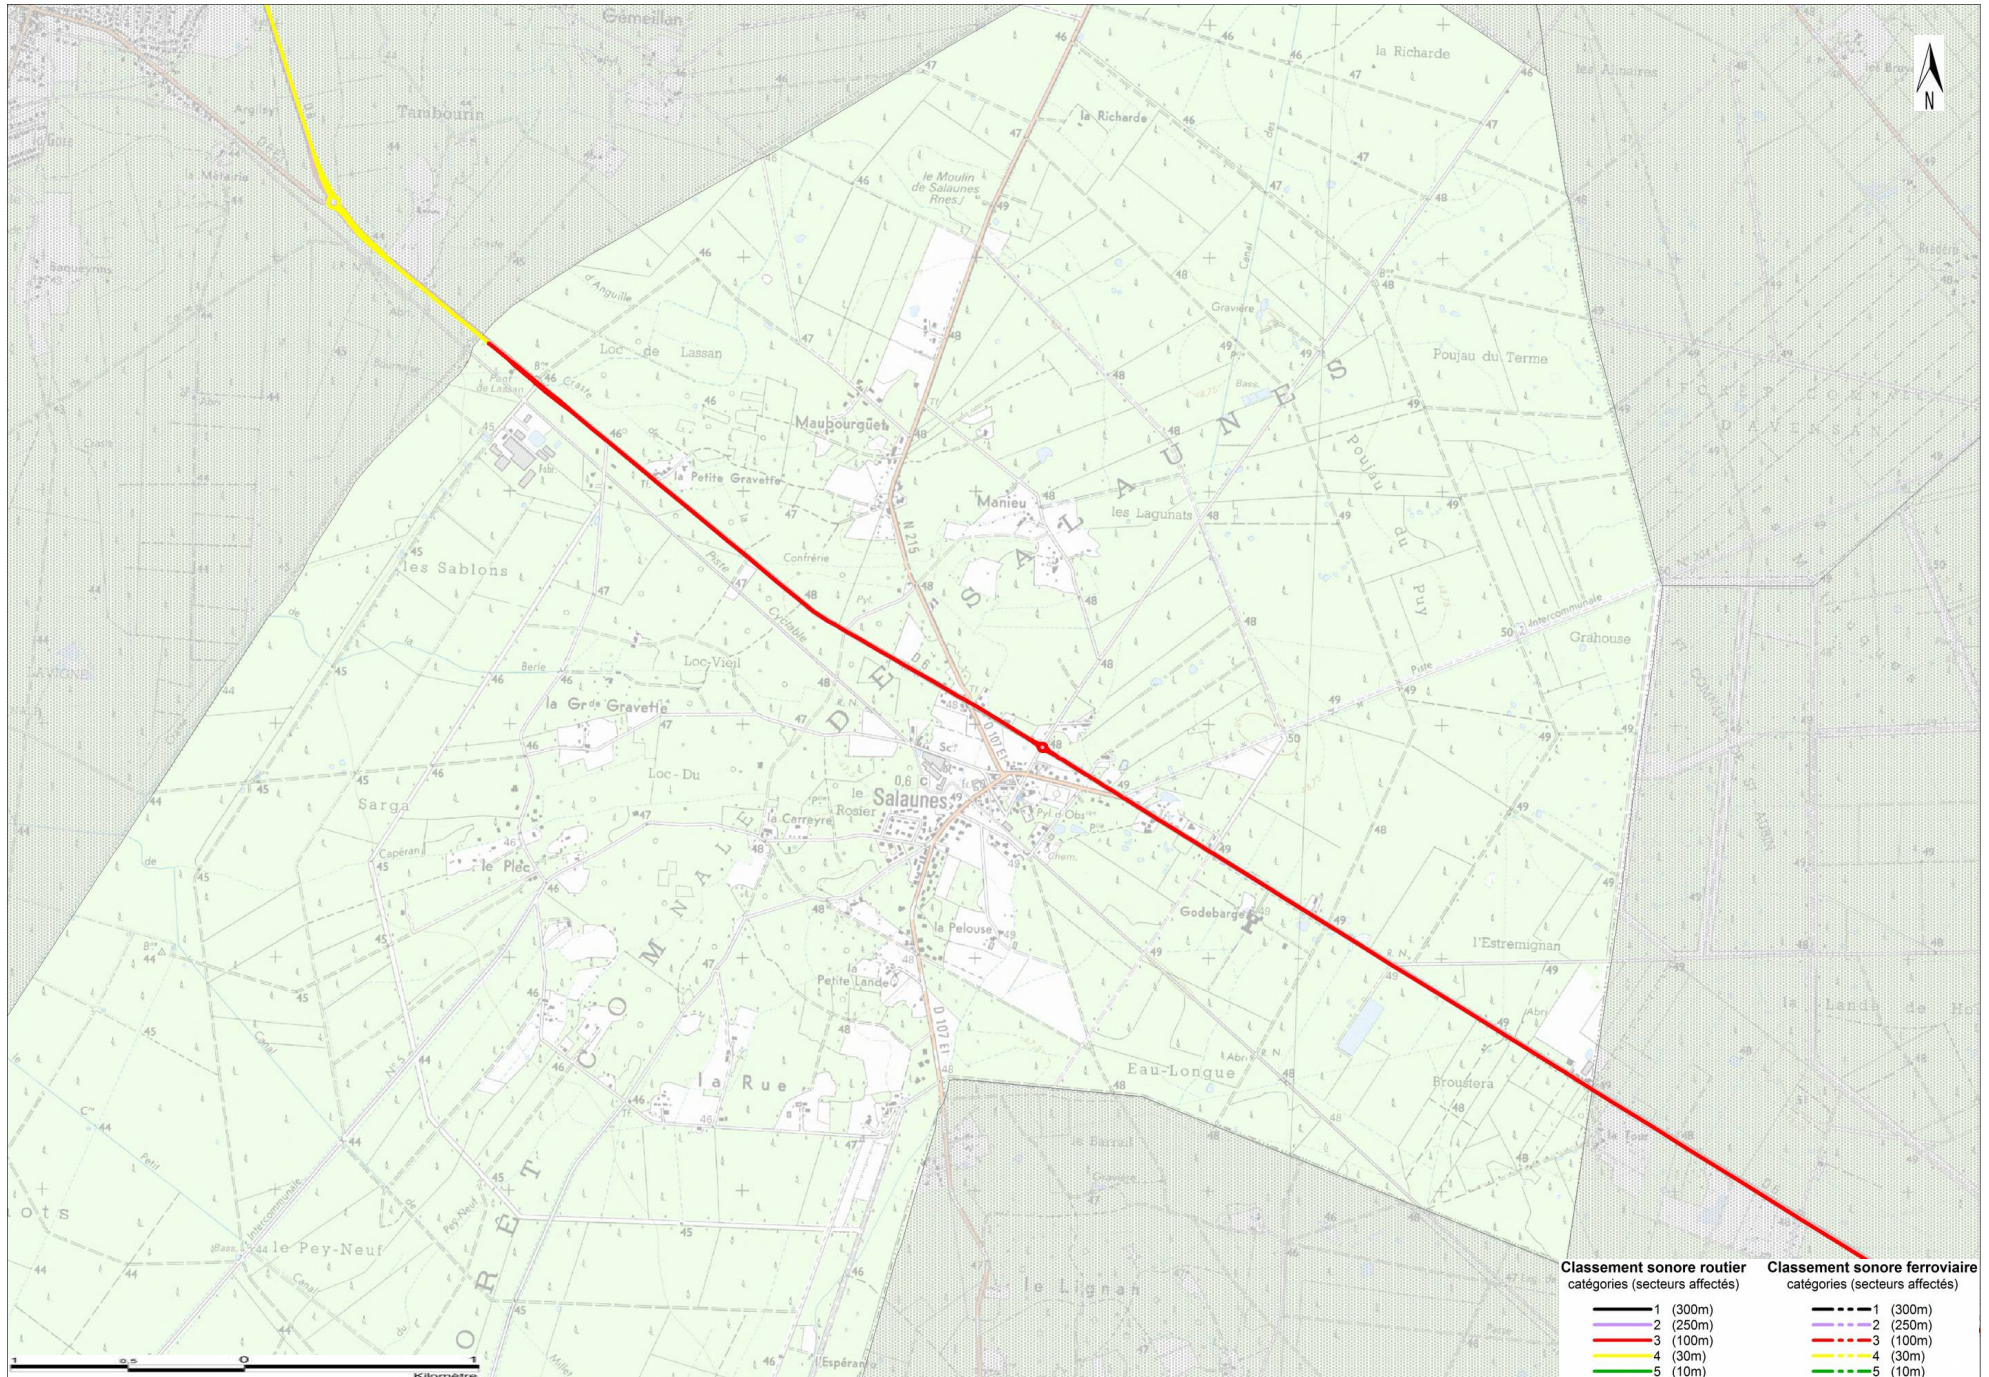

Commune de SALAUNES

ANNEXE À L'ARRÊTÉ PRÉFECTORAL DU 2 JUIN 2016

## Commune de SALAUNES

ANNEXE À L'ARRÊTÉ PRÉFECTORAL DU 2 JUIN 2016

### CLASSEMENT SONORE DES VOIES ROUTIÈRES

Nom de la voie	Début du tronçon	Fin du tronçon	Tissu	Largeur	TMJA	Vitesse VL	Pourcentage PL	Laeq jour	Laeq nuit	Catégorie
D6	Limite de commune STE-HELENE	route de Castelnau	O	7	10586	90	5	73	64	3
D6	route de Castelnau	D1215	O	7	10586	90	3	72	63	3
D1215	Croisement D6 18+050	limite de commune St-Aubin de Médoc	O	16	18063	90	7	75	66	3