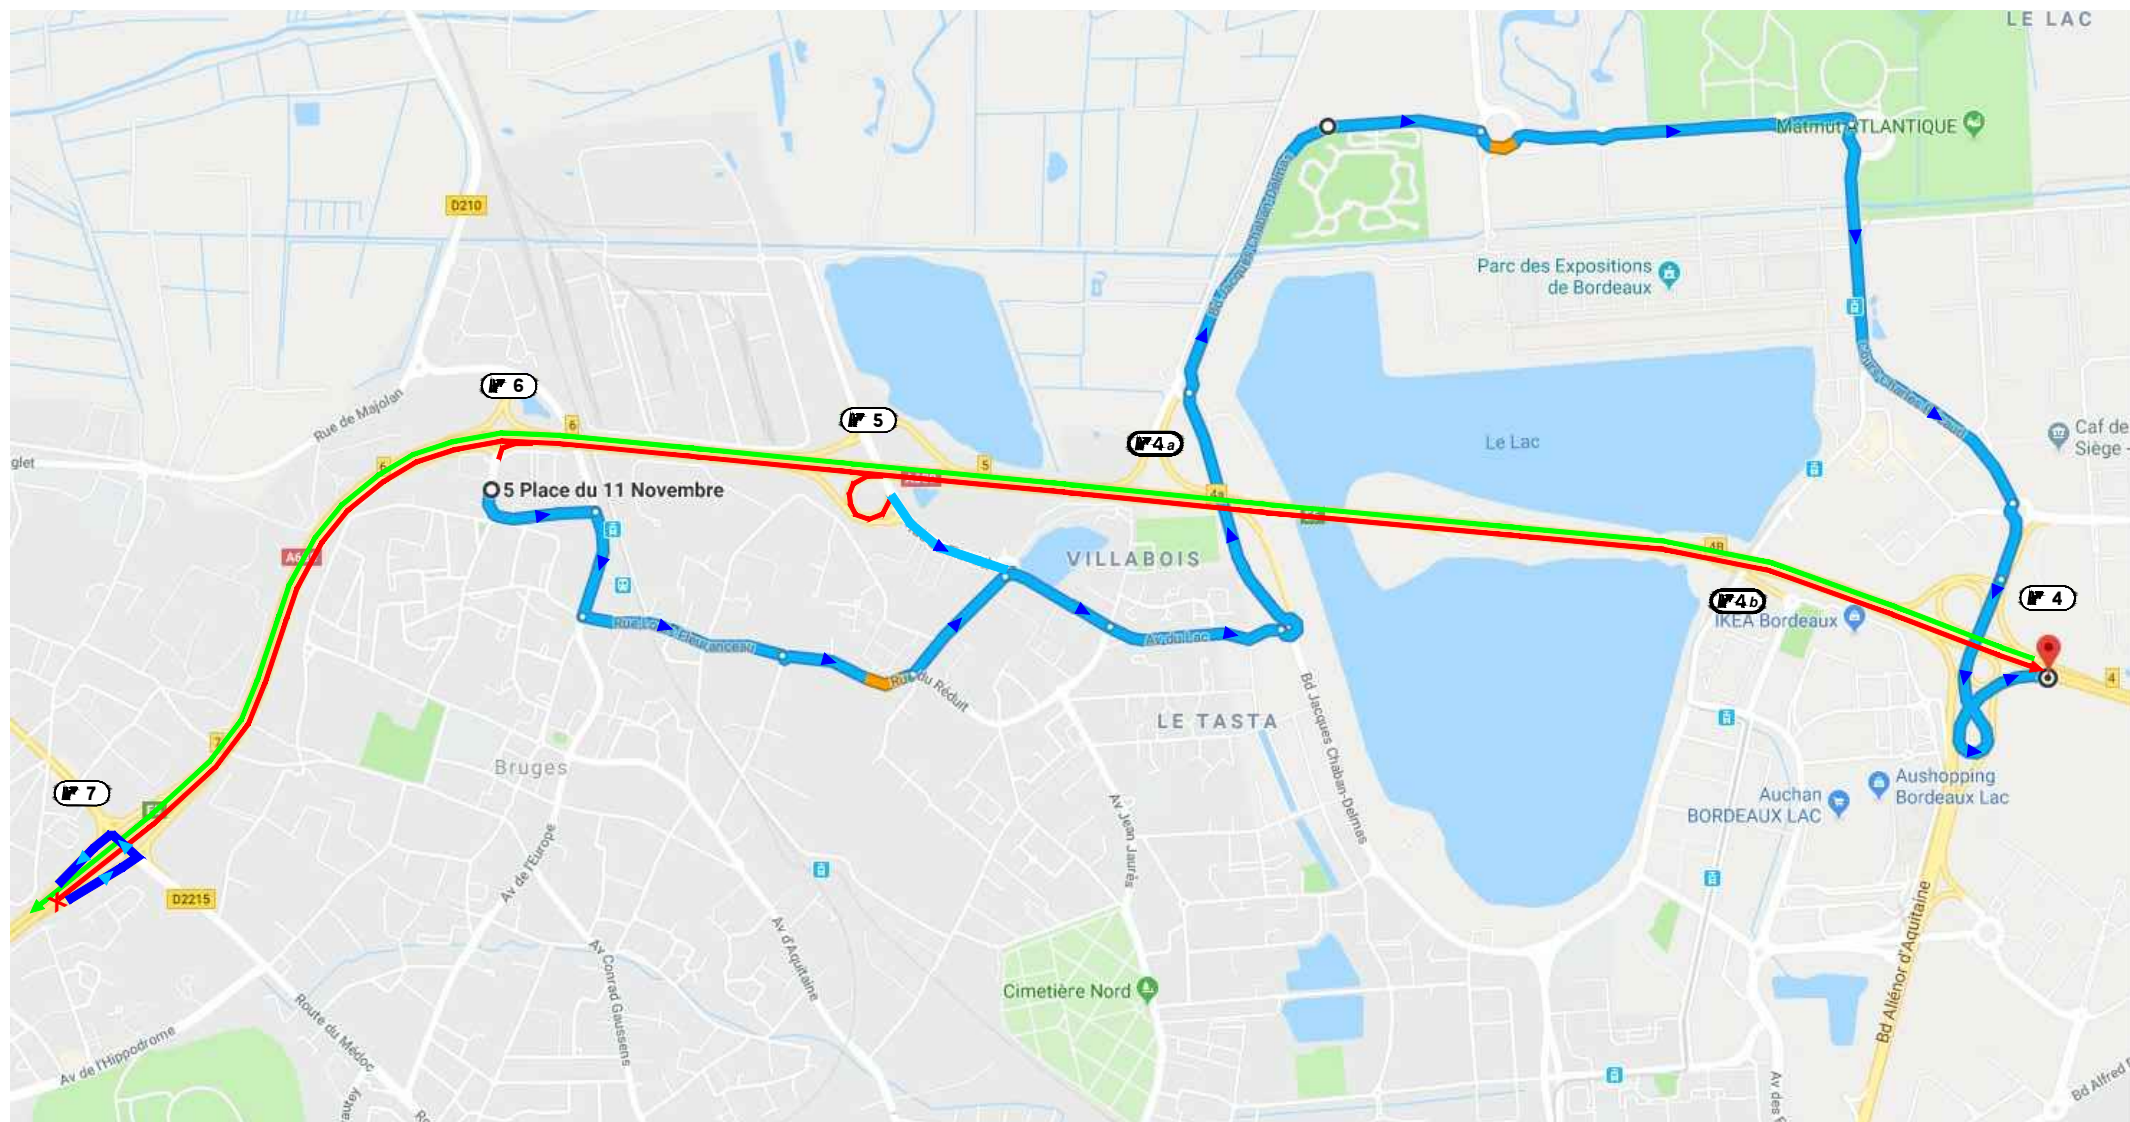

# Déviation week-end 25-28 janvier 2019

-  Déviation locale
-  Rocade extérieure ouverte
-  Déviation demi-tour rocade
-  Rocade intérieure fermée