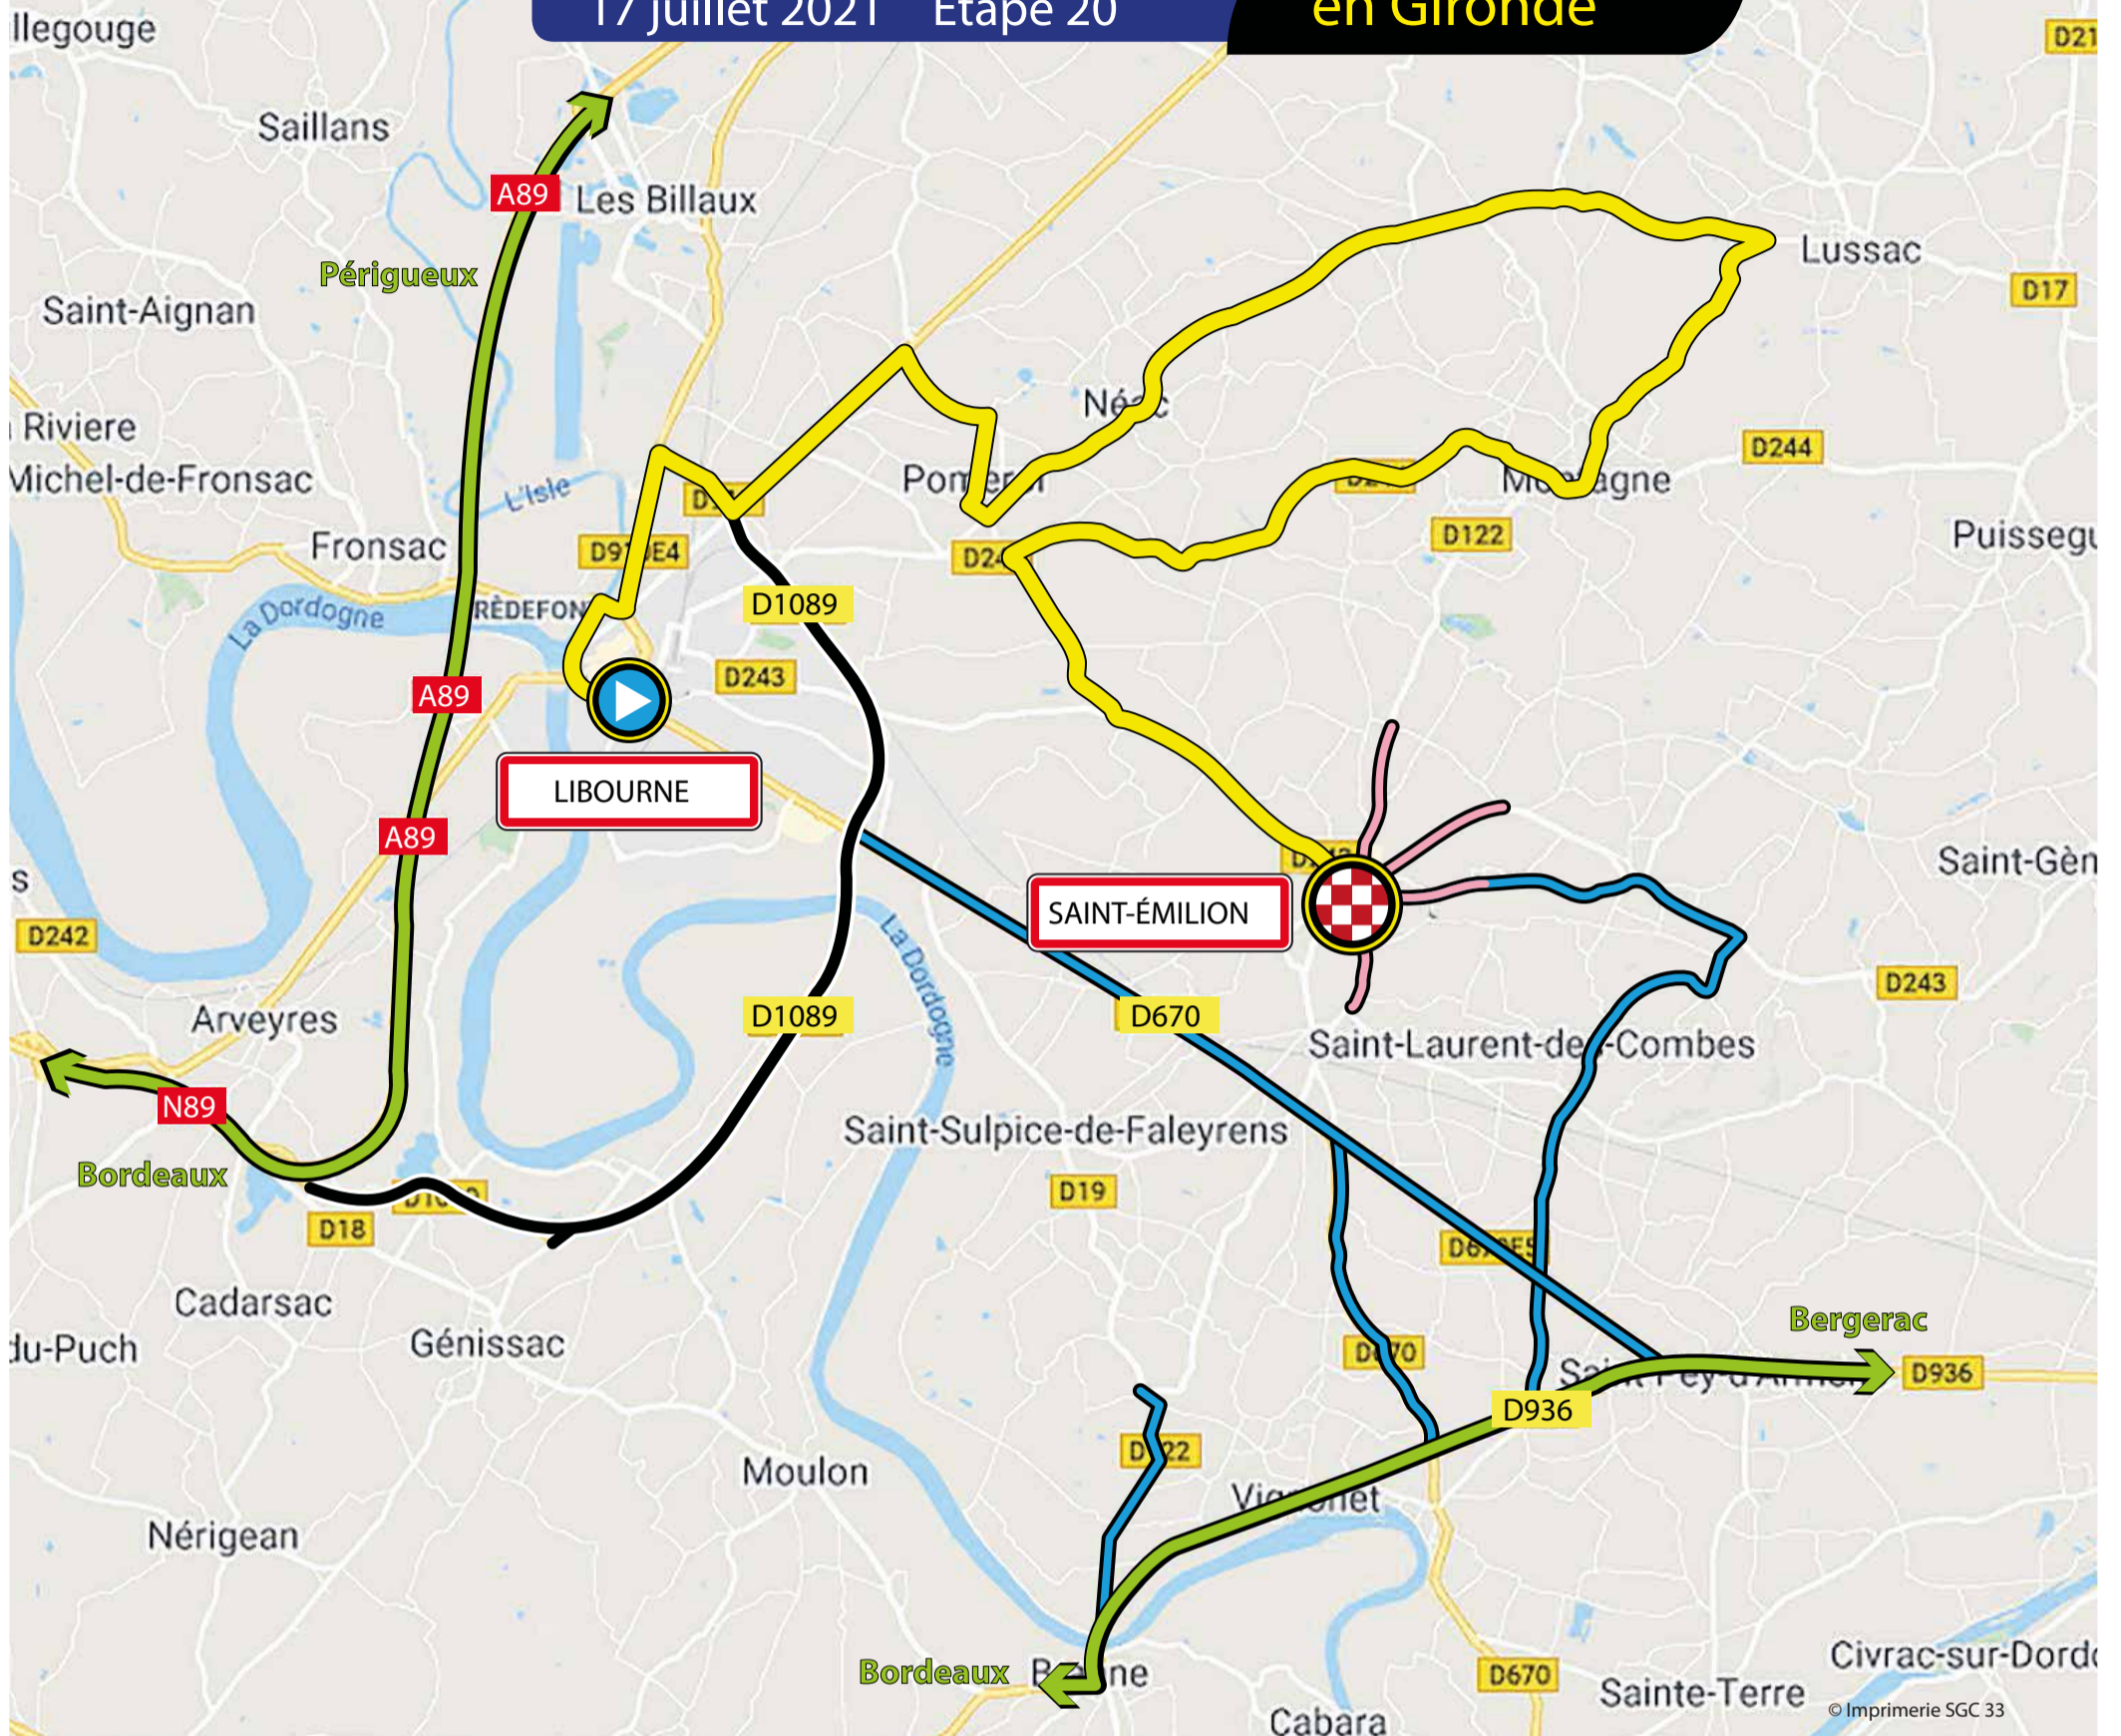

SUR LA ROUTE DU TOUR DE FRANCE

17 juillet 2021 Étape 20

en Gironde

ÉTAPE 20 LIBOURNE - SAINT-ÉMILION

Parcours «Contre la montre»

Circulation et stationnement interdits sur le parcours et les carrefours des routes coupant le parcours

ROUTES FERMÉES

du 15 juillet à 21h au 17 juillet à 19h

le 17 juillet de 9h à 19h

Routes fermées en direction du parcours

du 16 juillet 19h au 17 juillet 22h

le 17 juillet de 8h à 20h

AXES À PRIVILÉGIER

A89 Bordeaux - Périgueux

D936 Bordeaux - Bergerac

Carte interactive :

https://www.google.com/maps/d/u/0/edit?mid=1K7RGDYW3_SHDgttjFYaUXFoTimxy6TAA&usp=sharing