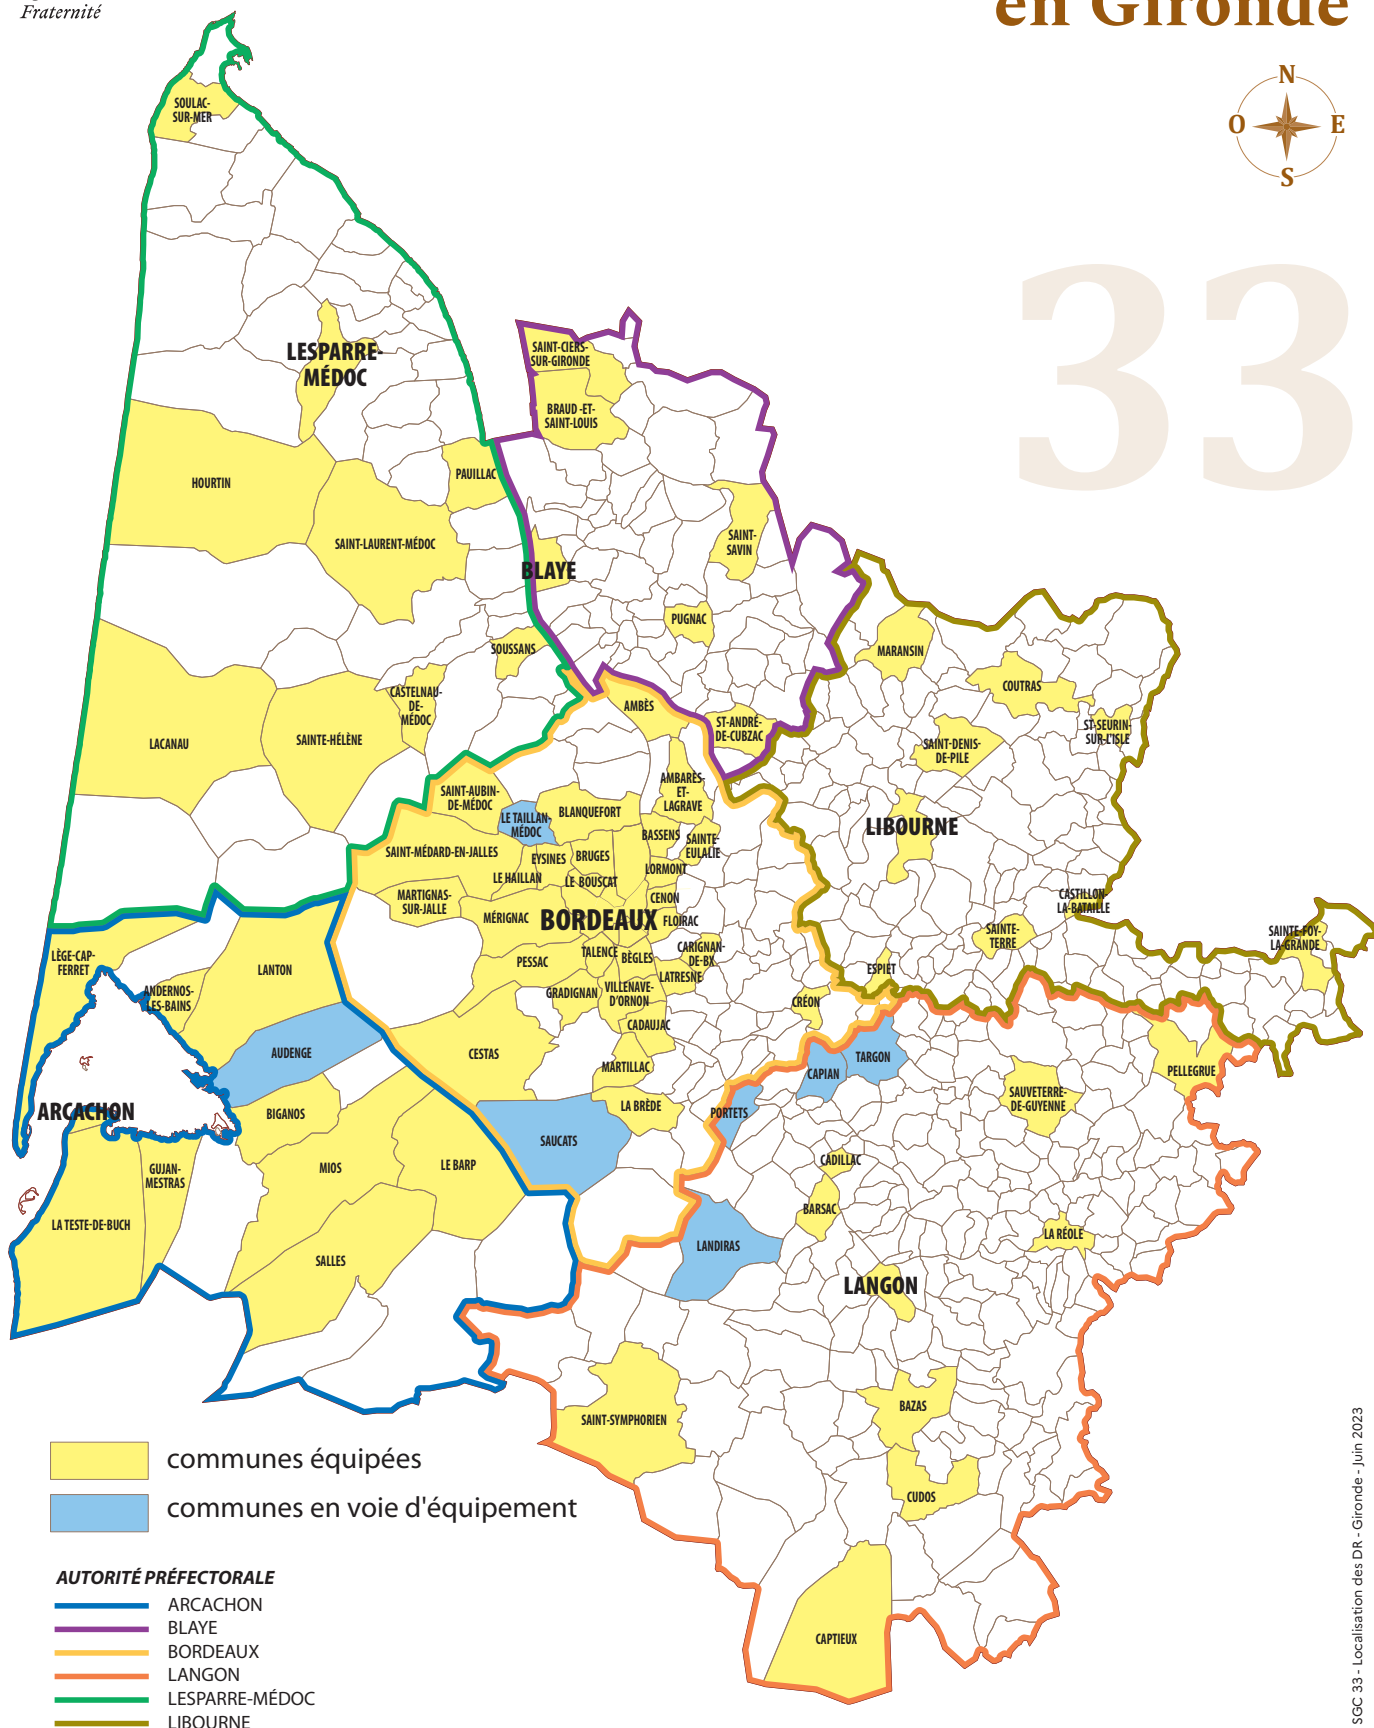

**PRÉFET
DE LA GIRONDE**

*Liberté
Égalité
Fraternité*

Localisation des DR* en Gironde

33

* Un dispositif de recueil permet de faire une demande de titre d'identité (carte nationale d'identité et passeport biométrique) dans n'importe quelle mairie équipée, quel que soit le lieu de résidence. Il n'est plus nécessaire de déposer le dossier dans sa commune. Le dépôt de la demande et le retrait du titre d'identité doivent se faire dans la même mairie.