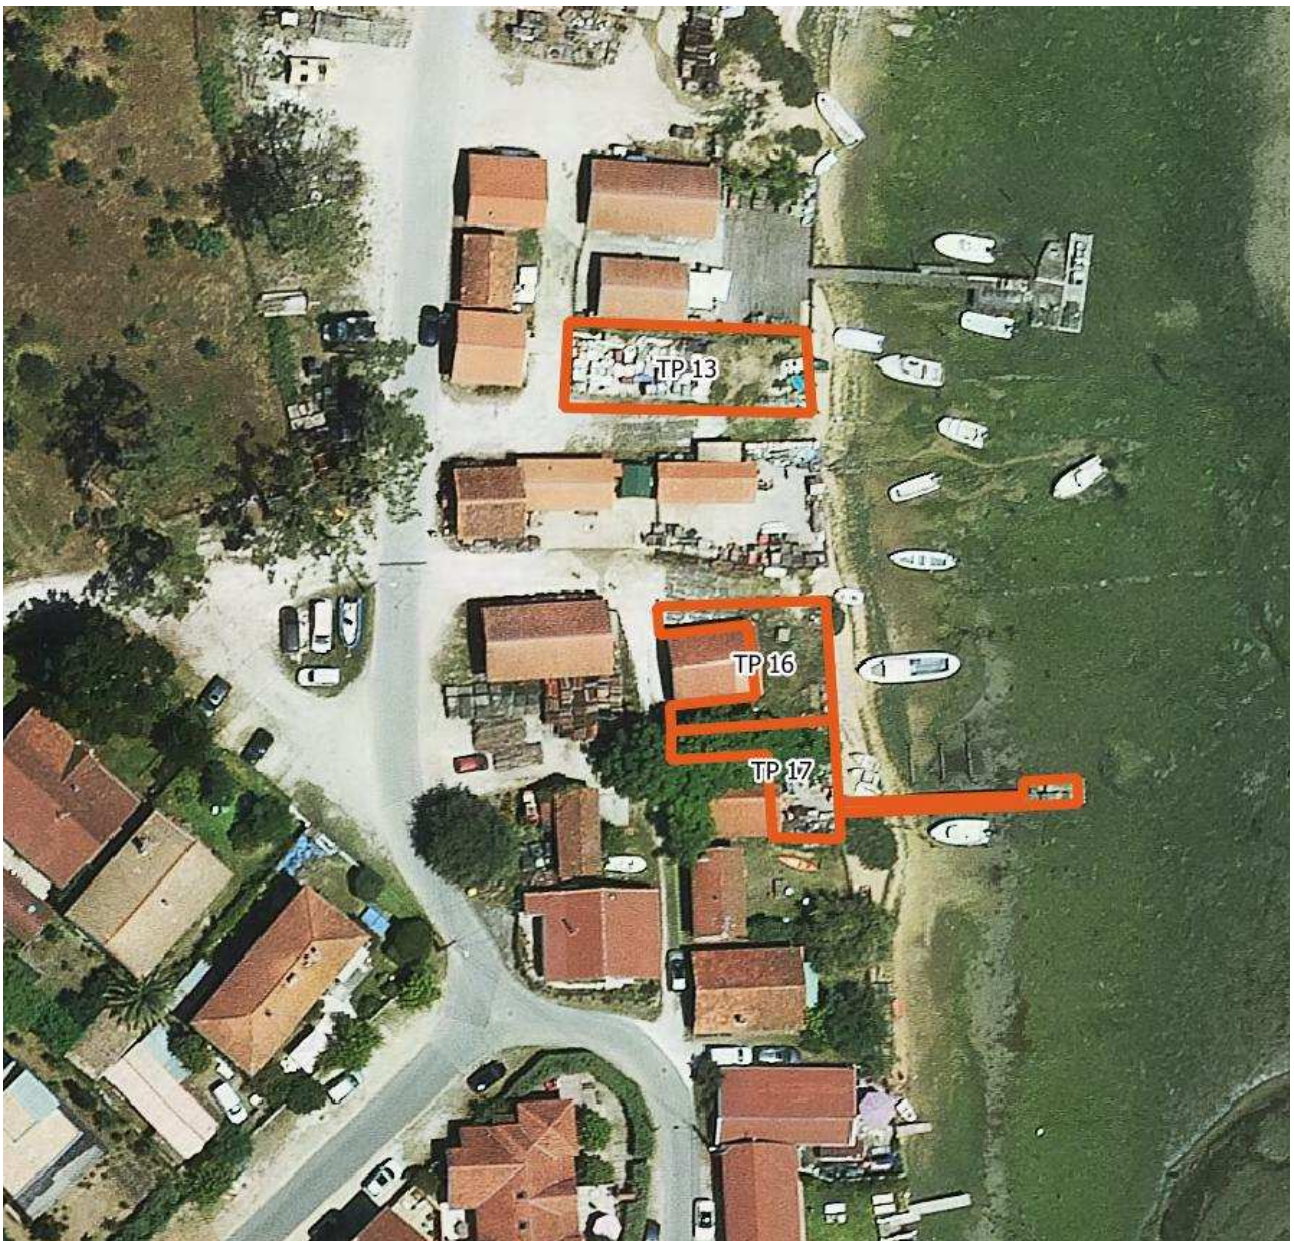

Commune de Lège Cap-ferret Village de la Douane

Superficie :

Terre-plein n°13 = 215 m²

Terre-plein n°16 = 148 m²

Terre-plein n°17 = 112 m² et ponton flottant associé