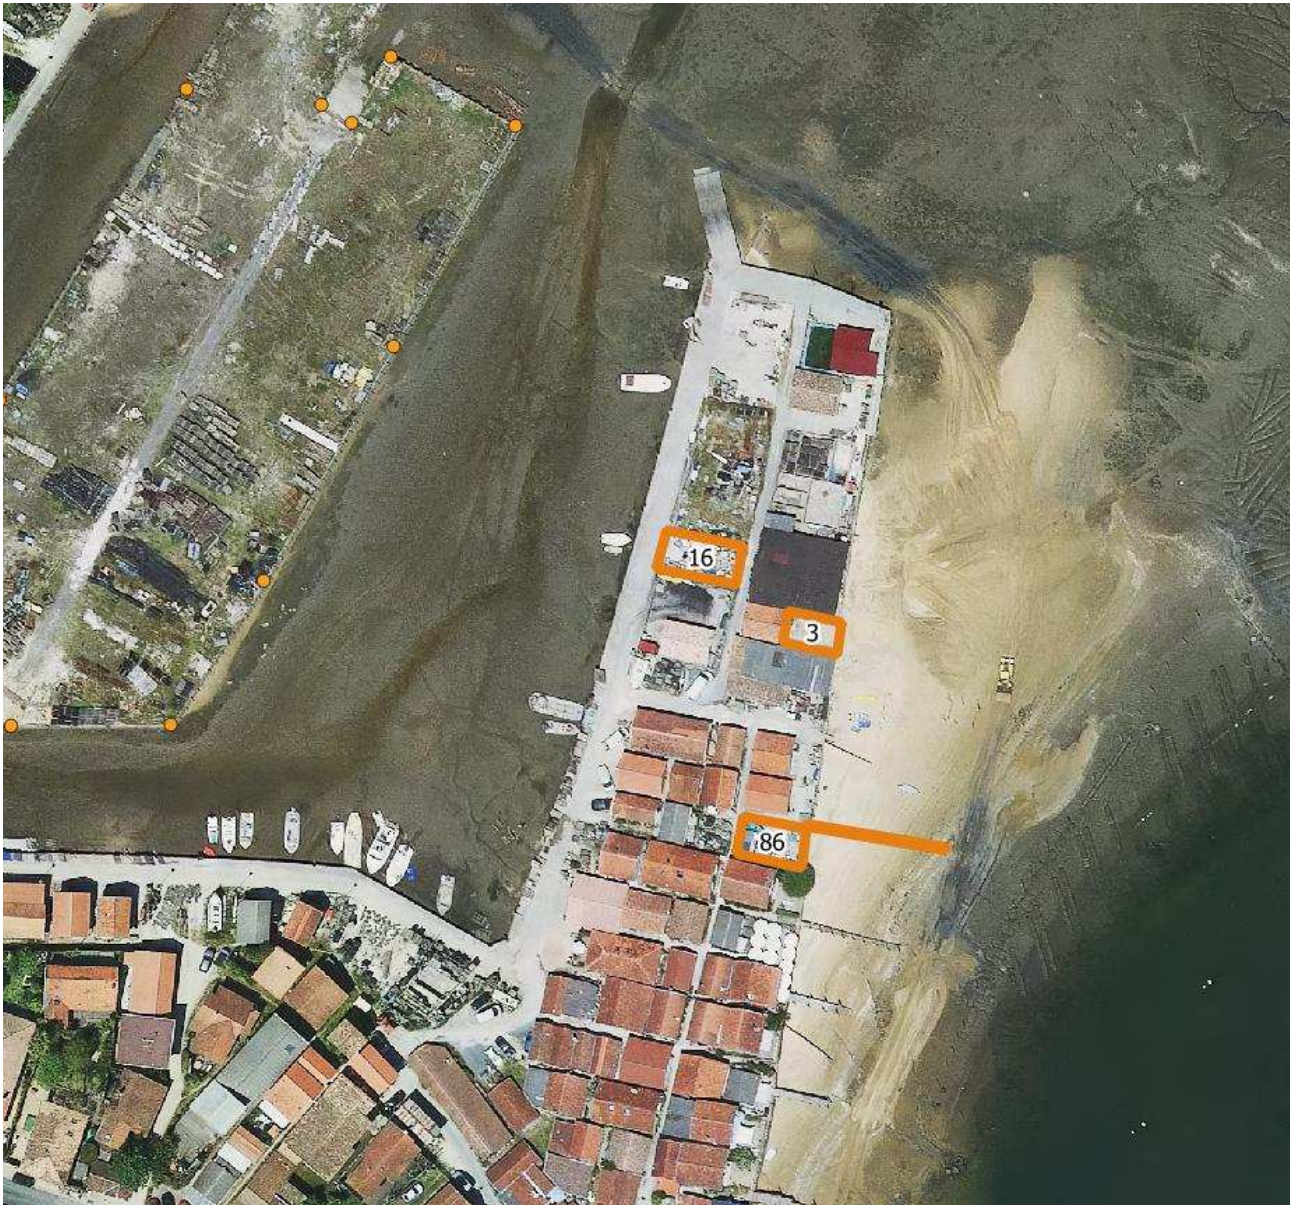

Commune de Lège Cap-ferret Village de Pirailan

Superficie :

Terre-plein n°16 = 100 m²

Terre-plein n°3 = 51 m²

Terre-plein n°86 = 89 m² et rail associé