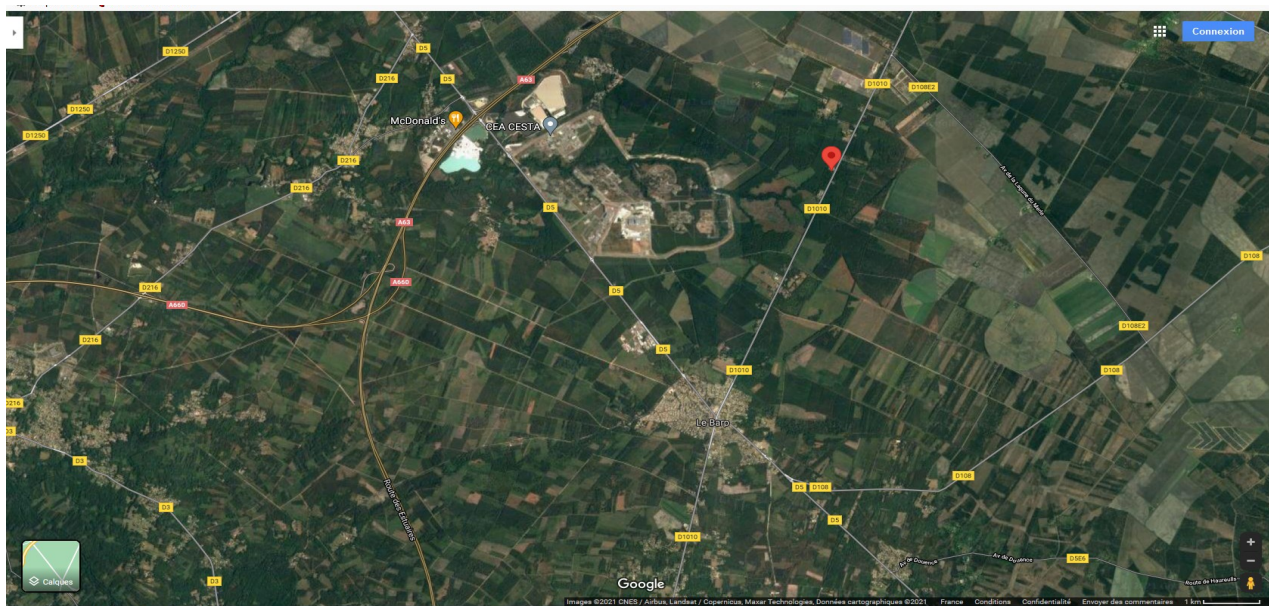

Aire d'accueil saisonnière de Le Barp

Localisation
adresse

Le Barp
Lieu Dit Tournebride
33114 LE BARP
Coordonnées GPS :
Latitude : 44.6515311
Longitude : -0.742838859

capacités
Horaires d'accueil (entrée/sorties)