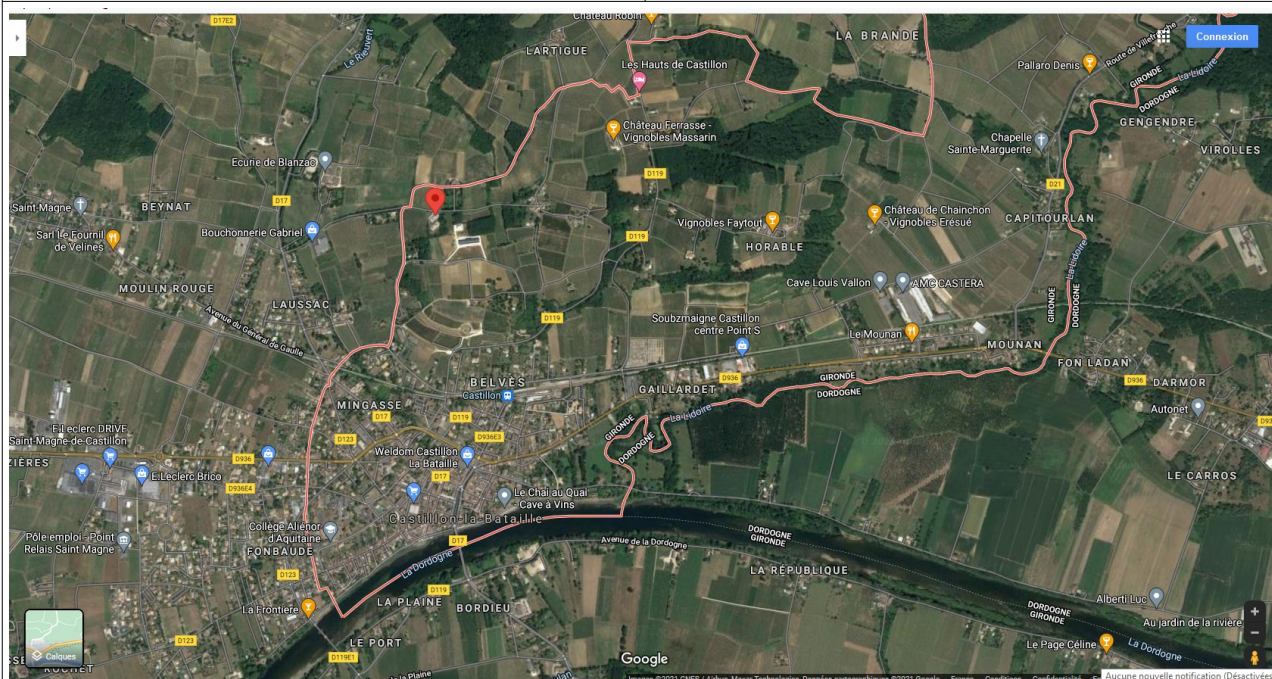

## Aire d'accueil de Castillon la Bataille

Localisation

Castillon la Bataille

adresse

Derrière les Peys  
33350 CASTILLON LA BATAILLE

capacités

16 places

Horaires d'accueil (entrée/sorties)